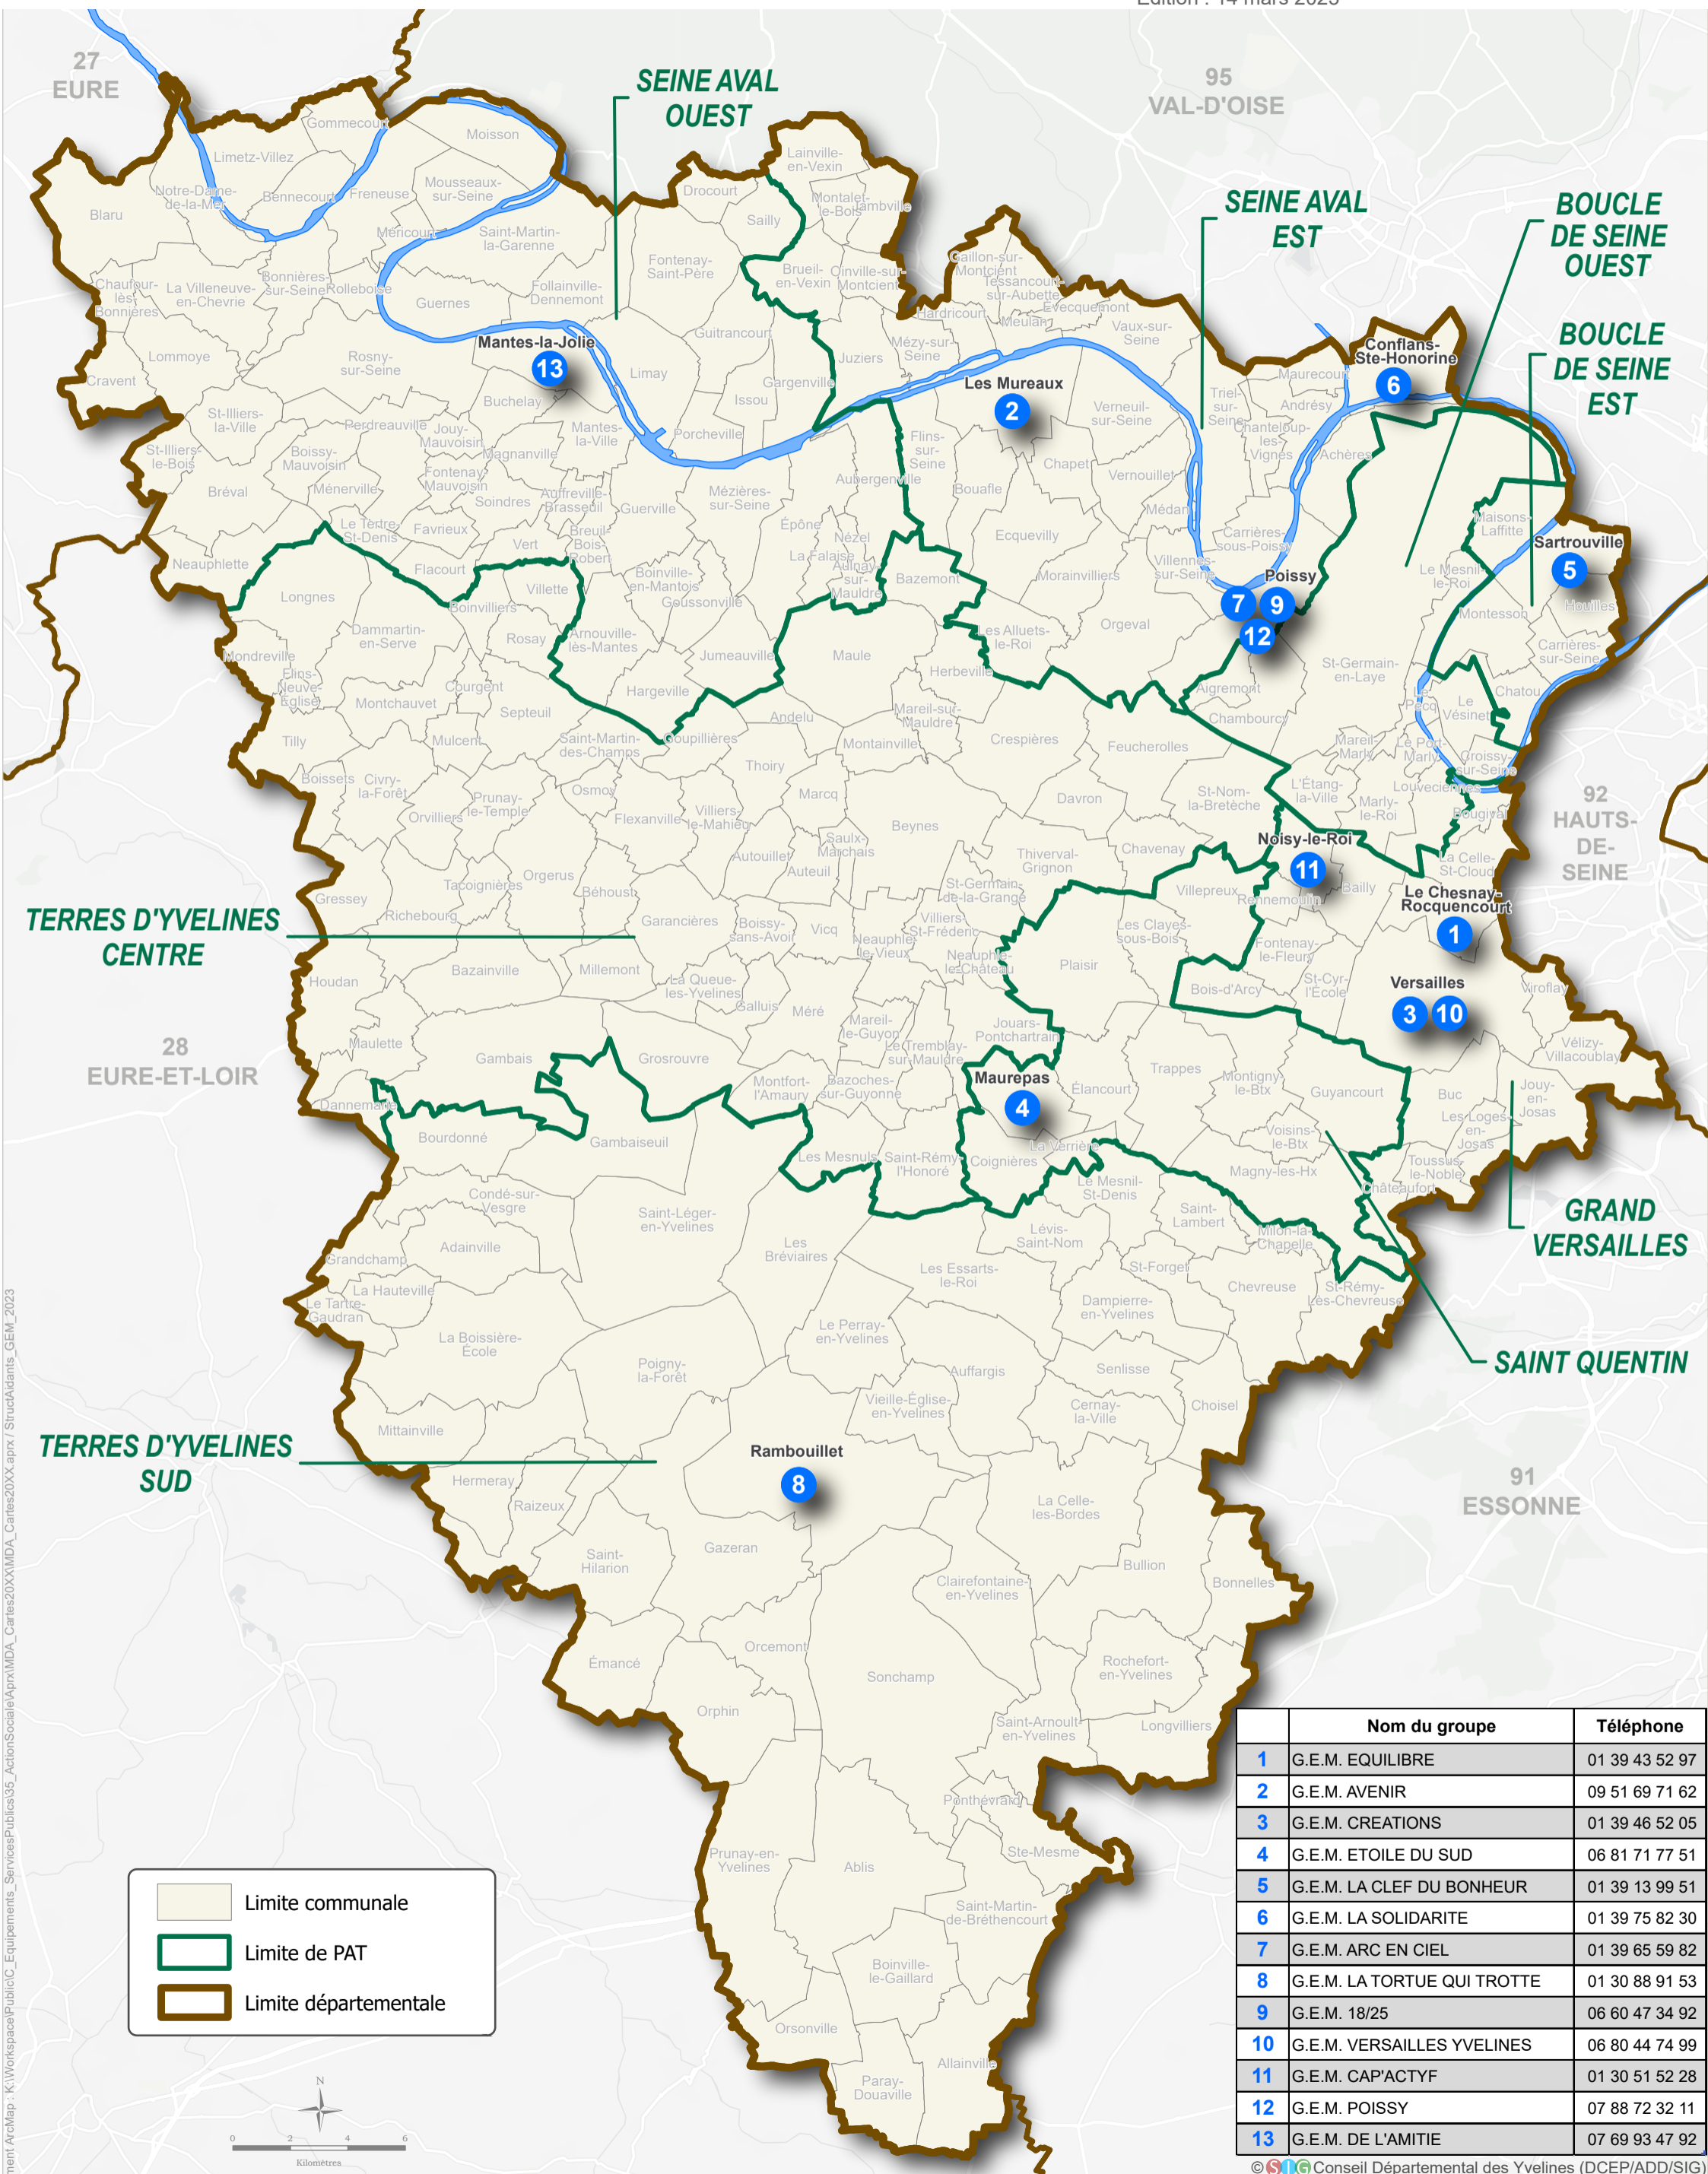

Les groupes d'entraide mutuelle (GEM)

Edition : 14 mars 2023

	Nom du groupe	Téléphone
1	G.E.M. EQUILIBRE	01 39 43 52 97
2	G.E.M. AVENIR	09 51 69 71 62
3	G.E.M. CREATIONS	01 39 46 52 05
4	G.E.M. ETOILE DU SUD	06 81 71 77 51
5	G.E.M. LA CLEF DU BONHEUR	01 39 13 99 51
6	G.E.M. LA SOLIDARITE	01 39 75 82 30
7	G.E.M. ARC EN CIEL	01 39 65 59 82
8	G.E.M. LA TORTUE QUI TROTTE	01 30 88 91 53
9	G.E.M. 18/25	06 60 47 34 92
10	G.E.M. VERSAILLES YVELINES	06 80 44 74 99
11	G.E.M. CAP'ACTYF	01 30 51 52 28
12	G.E.M. POISSY	07 88 72 32 11
13	G.E.M. DE L'AMITIE	07 69 93 47 92