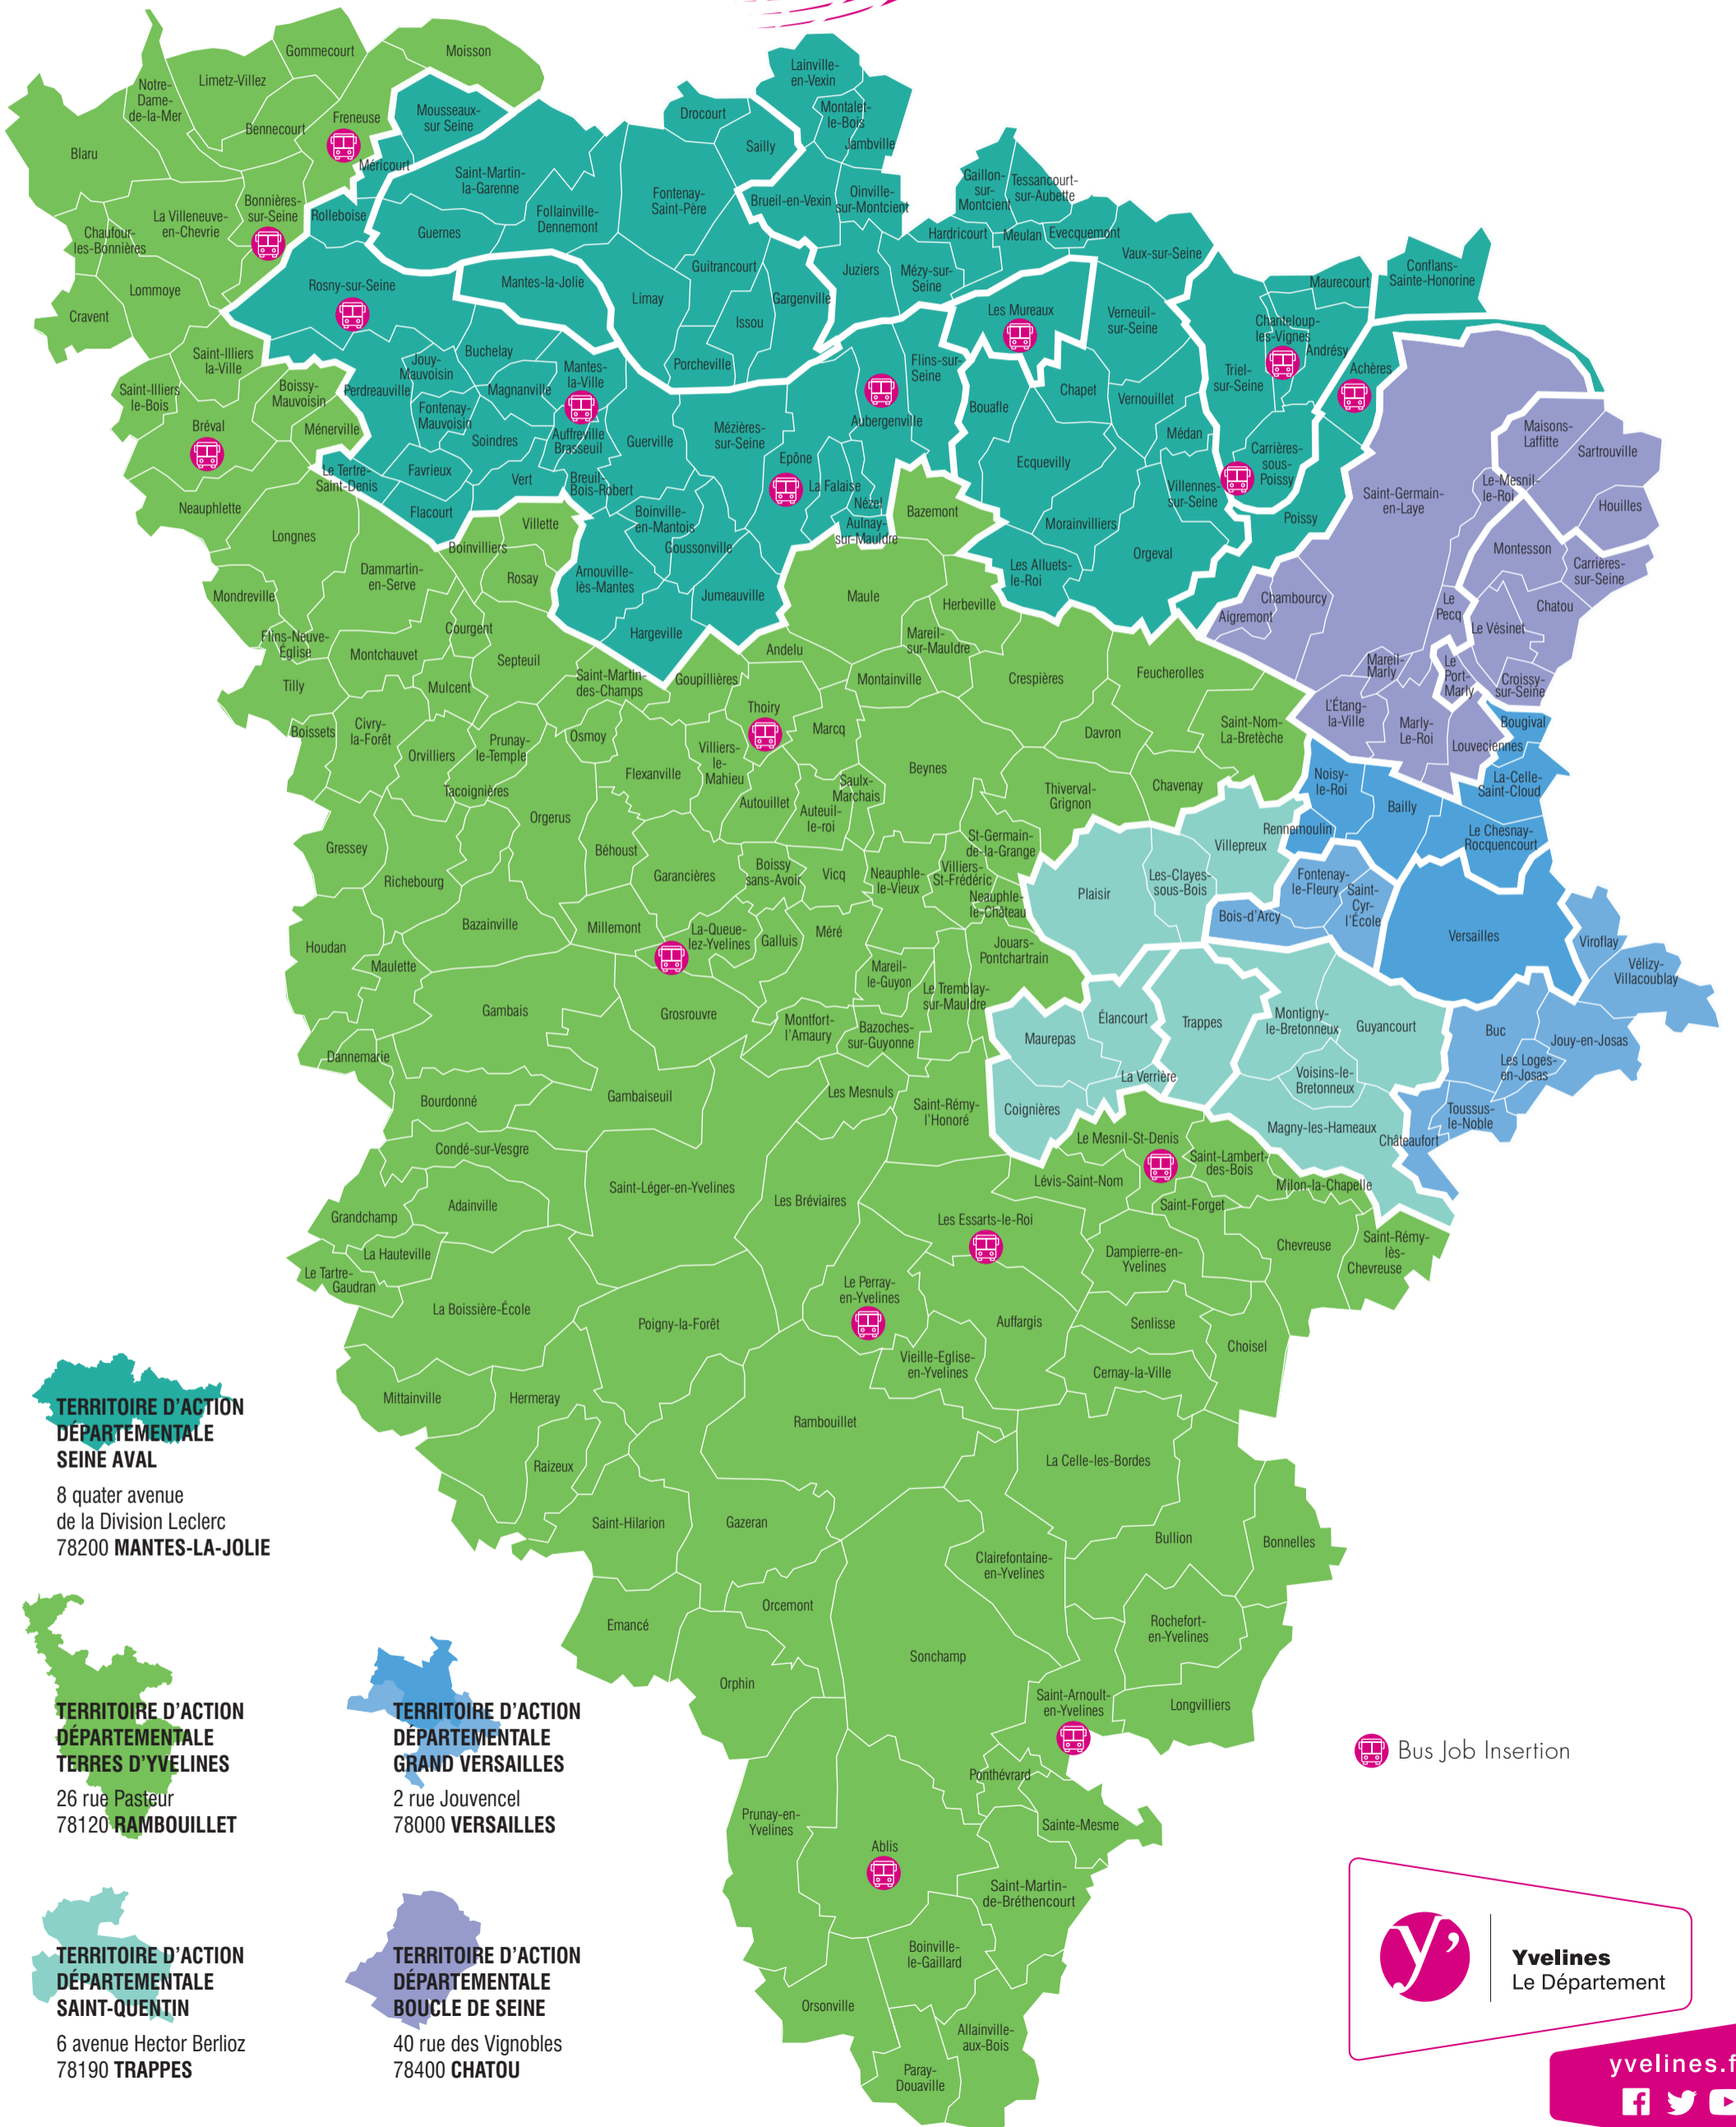

LE BUS JOB INSERTION

DESTINATION : VOTRE PROCHAIN EMPLOI

TERRITOIRE D'ACTION DÉPARTEMENTALE SEINE AVAL

8 quater avenue de la Division Leclerc
78200 MANTES-LA-JOLIE

TERRITOIRE D'ACTION DÉPARTEMENTALE TERRES D'YVELINES

26 rue Pasteur
78120 RAMBOUILLET

TERRITOIRE D'ACTION DÉPARTEMENTALE GRAND VERSAILLES

2 rue Jouvencel
78000 VERSAILLES

TERRITOIRE D'ACTION DÉPARTEMENTALE SAINT-QUENTIN

6 avenue Hector Berlioz
78190 TRAPPES