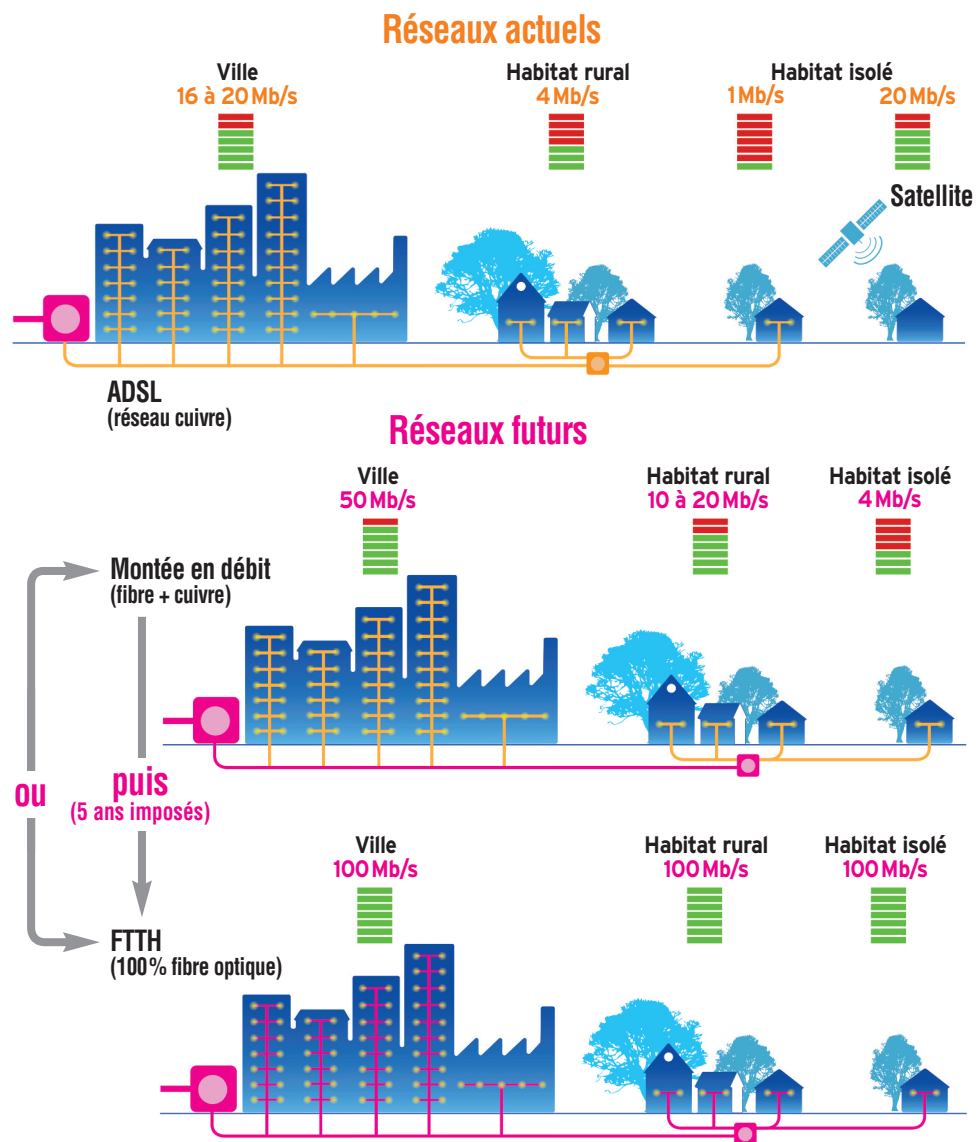

Zoom sur les technologies THD pour le **grand public**

Contact : jlasne@yvelines.fr