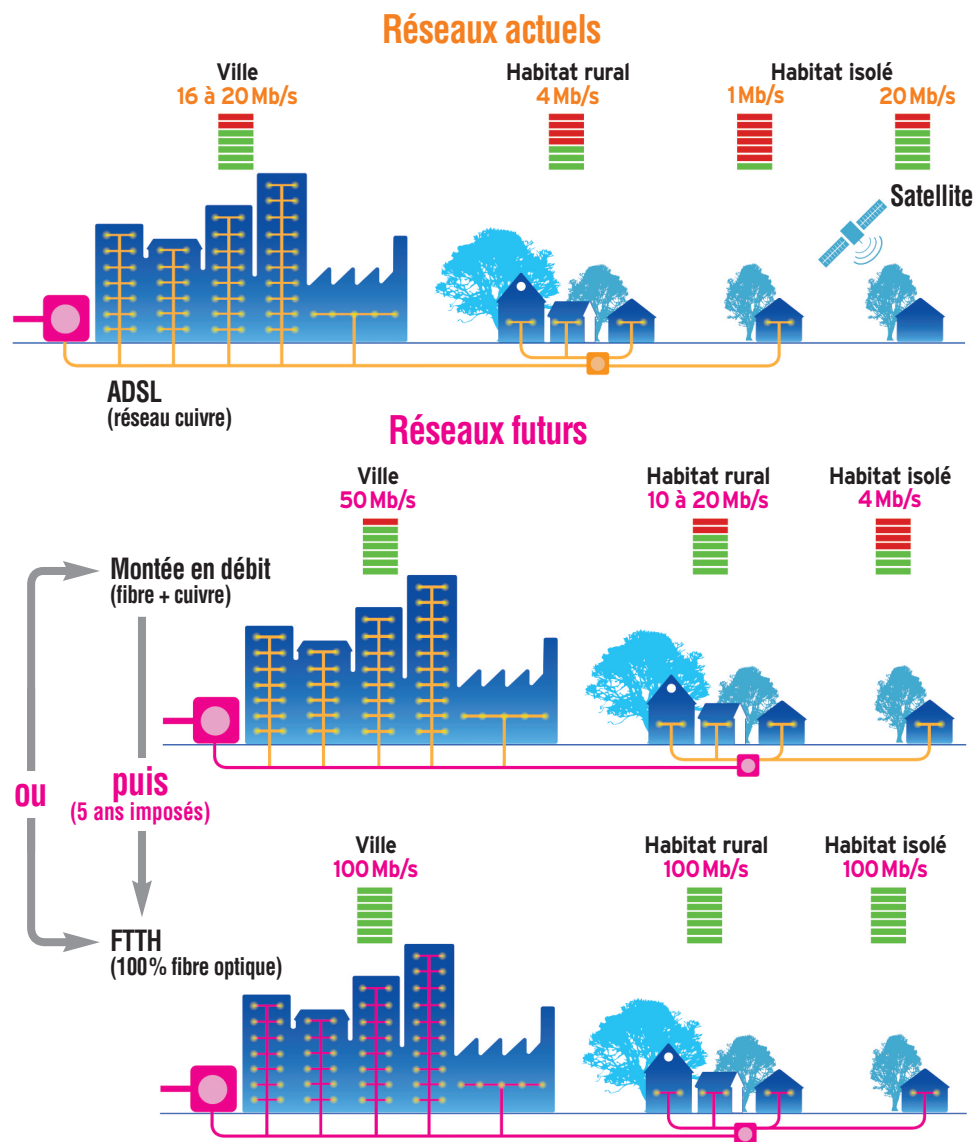

Zoom sur les technologies THD pour le **grand public**

Contact : jlasne@yvelines.fr

Situation numérique du canton de **Limay**

Communes en zone d'initiative publique

Communes en zone opérateurs privés

- Communes avec Montée en Débit
Déploiement: 2017
- Communes prioritaires fibre optique
Déploiement: 2018-2019
- Autres communes fibre optique
Déploiement: 2019-2020

- Communes en zone opérateurs

Réseau Yvelines Entreprise Numériques*

Pour les entreprises

ZONES D'ACTIVITÉS NON RACCORDÉES

- Les Roches
Épône
- Moulin à vent
Gargenville

ZONES D'ACTIVITÉS DESSERVIES

- La Couronne des Prés
Épône
- Les Garennes
Gargenville
- Les Loins de Boire
Limay
- Les Hauts Reposoirs
Limay
- Zone Portuaire de Limay
Limay
- Zone industrielle de Limay-Porcheville
Porcheville

ZONES D'ACTIVITÉS RACCORDÉES

- Les Ardilles
Épône
- Les Beurrons
Épône
- La Côte des Ânes
Guitrancourt
- Vallée du Pélican
Mézières-sur-Seine

CONTACTS

COVAGE : <http://www.yvelines-thd.com>
contact.yvelines-thd@covage.com