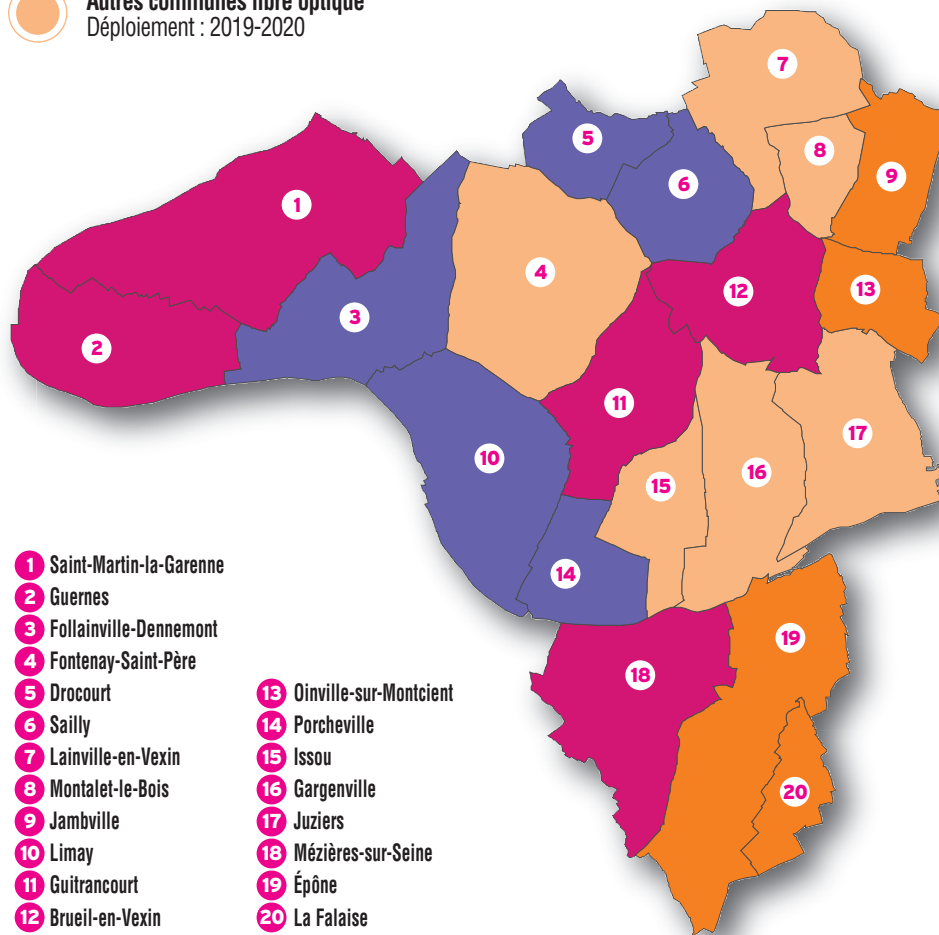

Zoom sur les technologies THD pour le **grand public**

Contact : jlasne@yvelines.fr

Situation numérique du canton de **Limay**

Communes en zone d'initiative publique

Communes en zone opérateurs privés

- Communes avec Montée en Débit
Déploiement: 2017
- Communes prioritaires fibre optique
Déploiement: 2018-2019
- Autres communes fibre optique
Déploiement: 2019-2020

- Communes en zone opérateurs

Réseau Yvelines Entreprise Numériques*

Pour les entreprises

ZONES D'ACTIVITÉS NON RACCORDÉES

- Les Roches
Épône
- Moulin à vent
Gargenville

ZONES D'ACTIVITÉS DESSERVIES

- La Couronne des Prés
Épône
- Les Garennes
Gargenville
- Les Loins de Boire
Limay
- Les Hauts Reposoirs
Limay
- Zone Portuaire de Limay
Limay
- Zone industrielle de Limay-Porcheville
Porcheville

ZONES D'ACTIVITÉS RACCORDÉES

- Les Ardilles
Épône
- Les Beurrons
Épône
- La Côte des Ânes
Guitrancourt
- Vallée du Pélican
Mézières-sur-Seine

CONTACTS

COVAGE : <http://www.yvelines-thd.com>
contact.yvelines-thd@covage.com