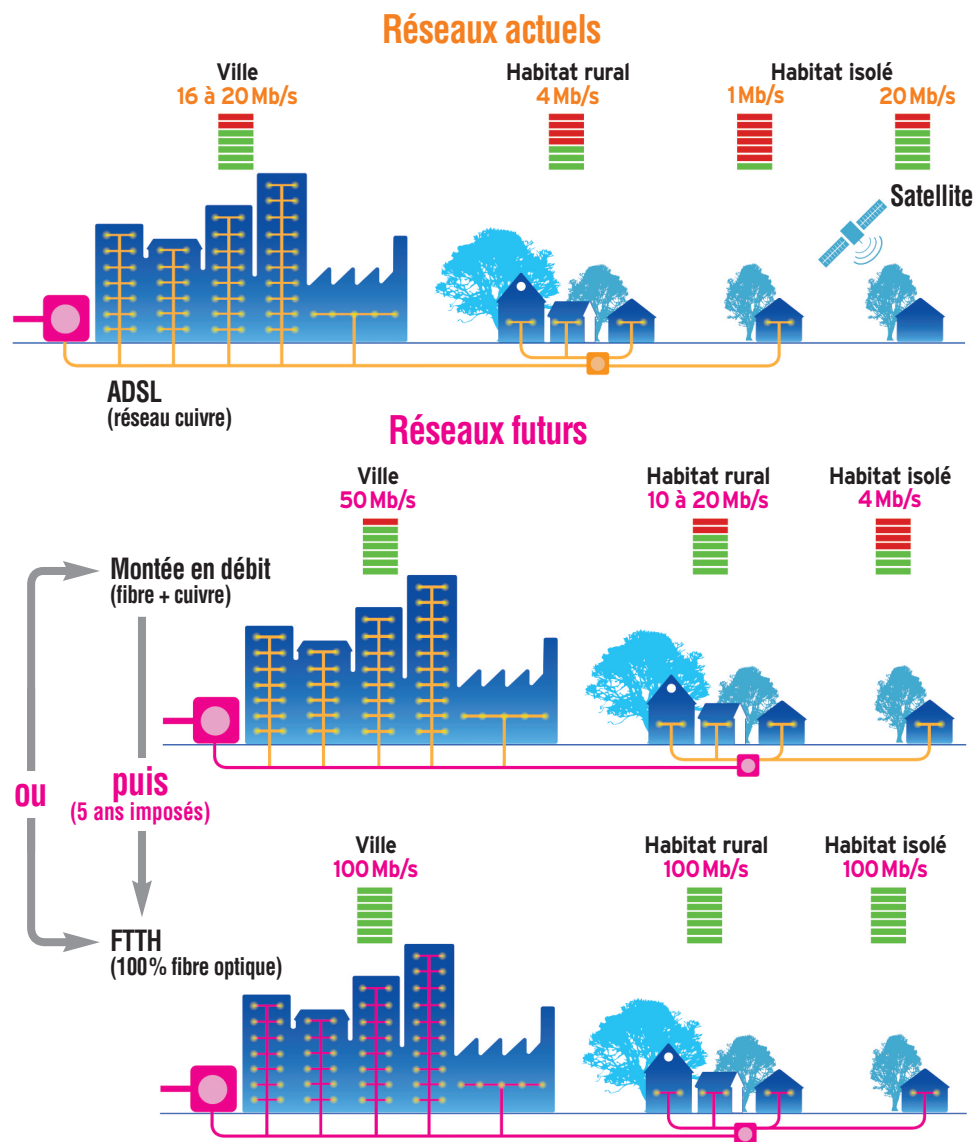

Zoom sur les technologies THD pour le **grand public**

Contact : jlasne@yvelines.fr

Situation numérique du canton de **Bonnières**

Communes en zone d'initiative publique

- Communes avec Montée en Débit
Déploiement : 2017
- Communes prioritaires fibre optique
Déploiement : 2018-2019
- Autres communes fibre optique
Déploiement : 2019-2020

- ZA Grande Ile
Bennecourt
- Val d'Agé
Bréval
- Zone Commerciale
Maulette

ZONES D'ACTIVITÉS RACCORDÉES

- ZAE du Bœuf Couronné
Bazainville
- Le Clos Prieur
Freneuse
- ZA Les Portes de l'Ile-de-France
Freneuse