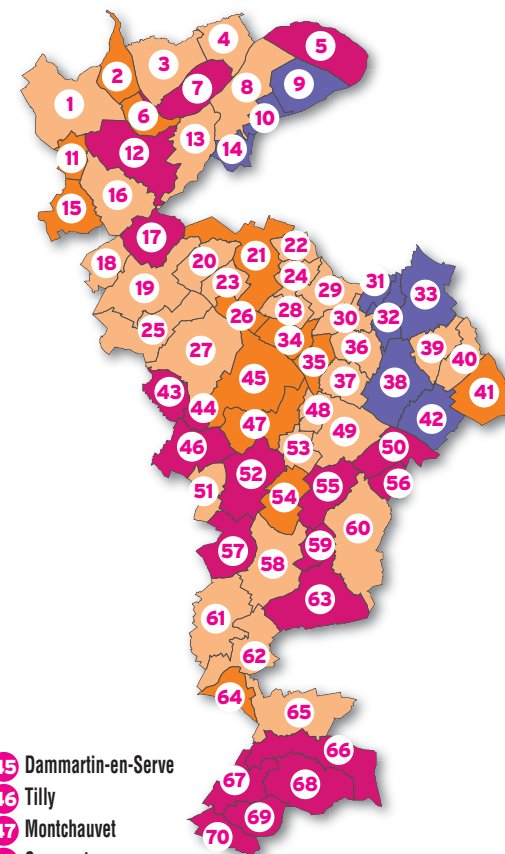

Communes en zone opérateurs privés

- Communes en zone opérateurs

- | | | | |
|-----------------------------|--------------------------|----------------------------|----------------------|
| 1 Blaru | 23 Menerville | 45 Dammartin-en-Serve | 60 Orgerus |
| 2 Port-Villez | 24 Fontenay-Mauvoisin | 46 Tilly | 61 Houdan |
| 3 Limetz-Villez | 25 Neauplette | 47 Montchauvet | 62 Maulette |
| 4 Gommecourt | 26 Le Tertre-Saint-Denis | 48 Courgent | 63 Bazainville |
| 5 Moisson | 27 Longnes | 49 Septeuil | 64 Dannemarie |
| 6 Jeufosse | 28 Favriex | 50 Saint-Martin-des-Champs | 65 Bourdonné |
| 7 Bennecourt | 29 Soindres | 51 Boisset | 66 Condé-sur-Vesgre |
| 8 Freuse | 30 Vert | 52 Civry-la-Forêt | 67 Grandchamp |
| 9 Mousseaux-sur-Seine | 31 Auffreville-Brasseuil | 53 Mulcent | 68 Adainville |
| 10 Mericourt | 32 Breuil-Bois-Robert | 54 Orvilliers | 69 La Hauteville |
| 11 Chauffour-les-Bonnières | 33 Guerville | 55 Prunay-le-Temple | 70 Le Tartre-Gaudran |
| 12 La Villeneuve-en-Chevrie | 34 Flacourt | 56 Osmoy | |
| 13 Bonnières-sur-Seine | 35 Boinvilliers | 57 Gressey | |
| 14 Rolleboise | 36 Vilette | 58 Richebourg | |
| 15 Cravent | 37 Rosay | 59 Tacoignières | |
| 16 Lommoye | 38 Arnouville-lès-Mantes | | |
| 17 Saint-Illiers-la-Ville | 39 Boinville-en-Mantois | | |
| 18 Saint-Illiers-le-Bois | 40 Goussenville | | |
| 19 Bréval | 41 Jumeauville | | |
| 20 Boissy-Mauvoisin | 42 Hargeville | | |
| 21 Perdreauville | 43 Mondreville | | |
| 22 Jouy-Mauvoisin | 44 Flins-Neuve-Église | | |

Réseau Yvelines Entreprise Numériques*

Pour les entreprises

ZONES D'ACTIVITÉS DESSERVIES

- Village d'Entreprises
Bonnières-sur-Seine
- ZI Saint Mathieu
Houdan
- ZAC de la Prévauté
Houdan

ZONES D'ACTIVITÉS NON RACCORDÉES

- ZA Grande Ile
Bennecourt
- Val d'Agé
Bréval
- Zone Commerciale
Maulette

ZONES D'ACTIVITÉS RACCORDÉES

- ZAE du Bœuf Couronné
Bazainville
- Le Clos Prieur
Freneuse
- ZA Les Portes de l'Ile-de-France
Freneuse