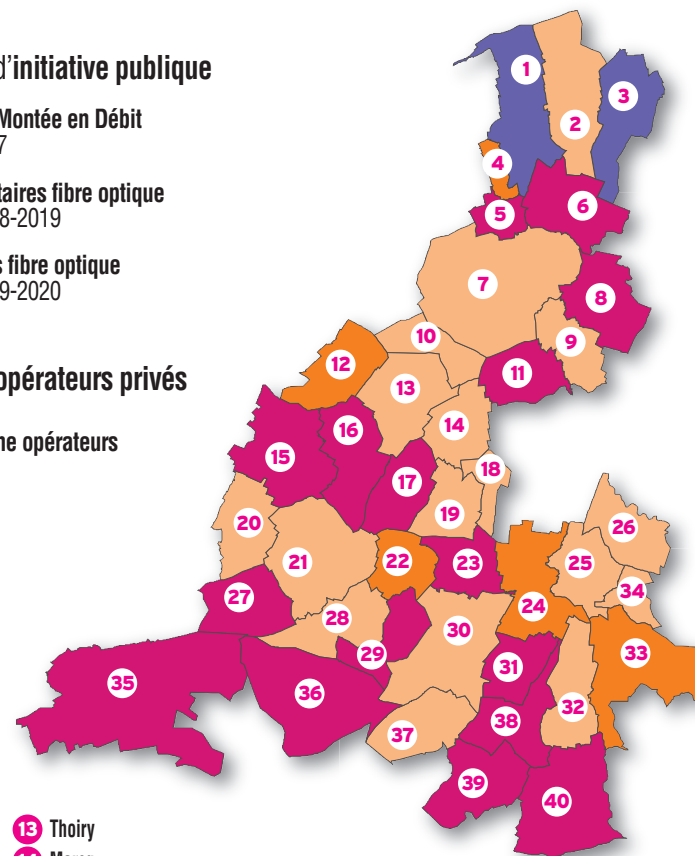

Situation numérique du canton d'**Aubergenville**

Communes en zone d'initiative publique

- Communes avec Montée en Débit
  Déploiement : 2017
- Communes prioritaires fibre optique
  Déploiement : 2018-2019
- Autres communes fibre optique
  Déploiement : 2019-2020

Communes en zone opérateurs privés

- Communes en zone opérateurs