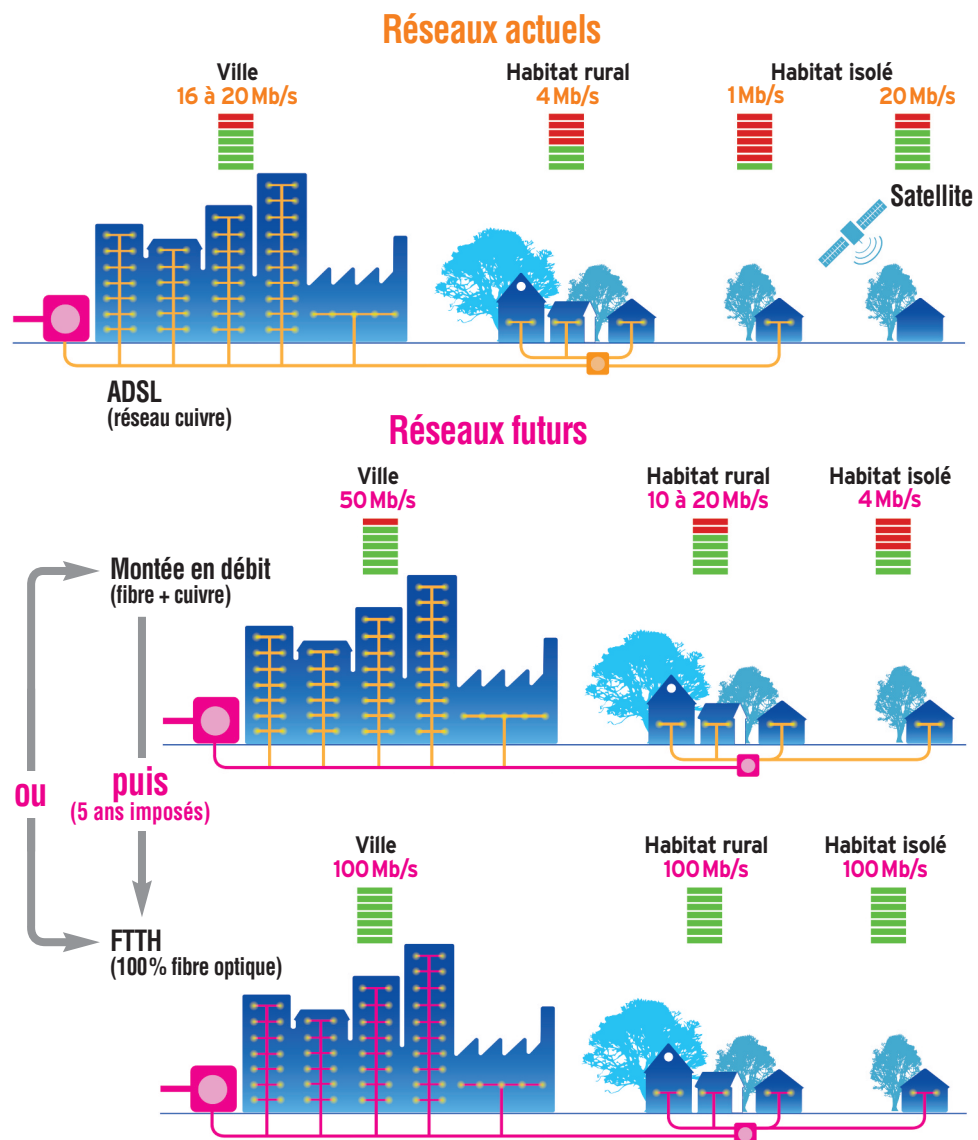

Zoom sur les technologies THD pour le **grand public**