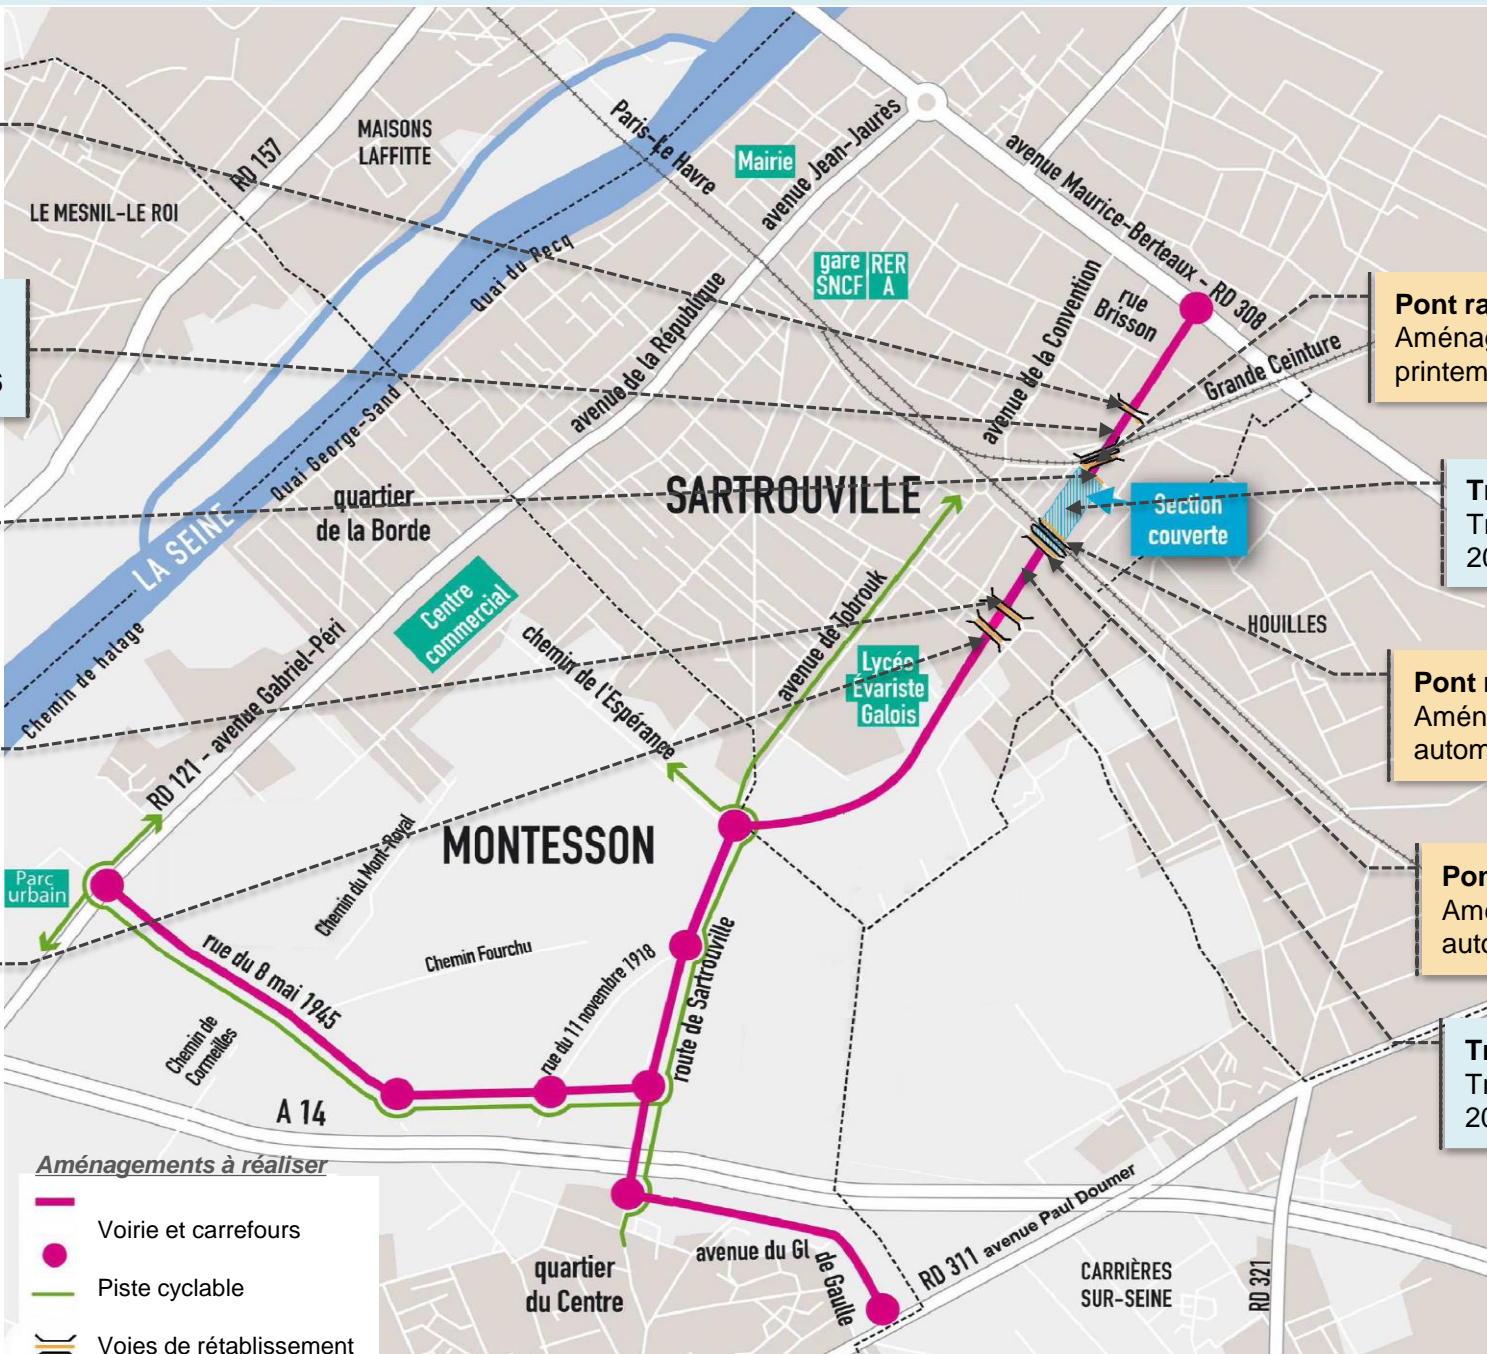

Pont Galilée
Aménagement terminé été 2014

Tranchée ouverte
Travaux en cours été 2015 > été 2016

Pont des Richebours
Aménagement terminé été 2015

Pont Parmentier
Aménagement terminé en 2012

Pont Leclerc
Aménagement terminé en 2012

Pont rail Grande Ceinture
Aménagement terminé printemps 2012

Tranchée couverte
Travaux en cours été 2015 > été 2016

Pont rail Paris le Havres
Aménagement terminé automne 2014

Pont rue de la Paix
Aménagement terminé automne 2014

Tranchée ouverte
Travaux en cours été 2015 > été 2016

Aménagements à réaliser

- Voirie et carrefours
- Piste cyclable
- Voies de rétablissement