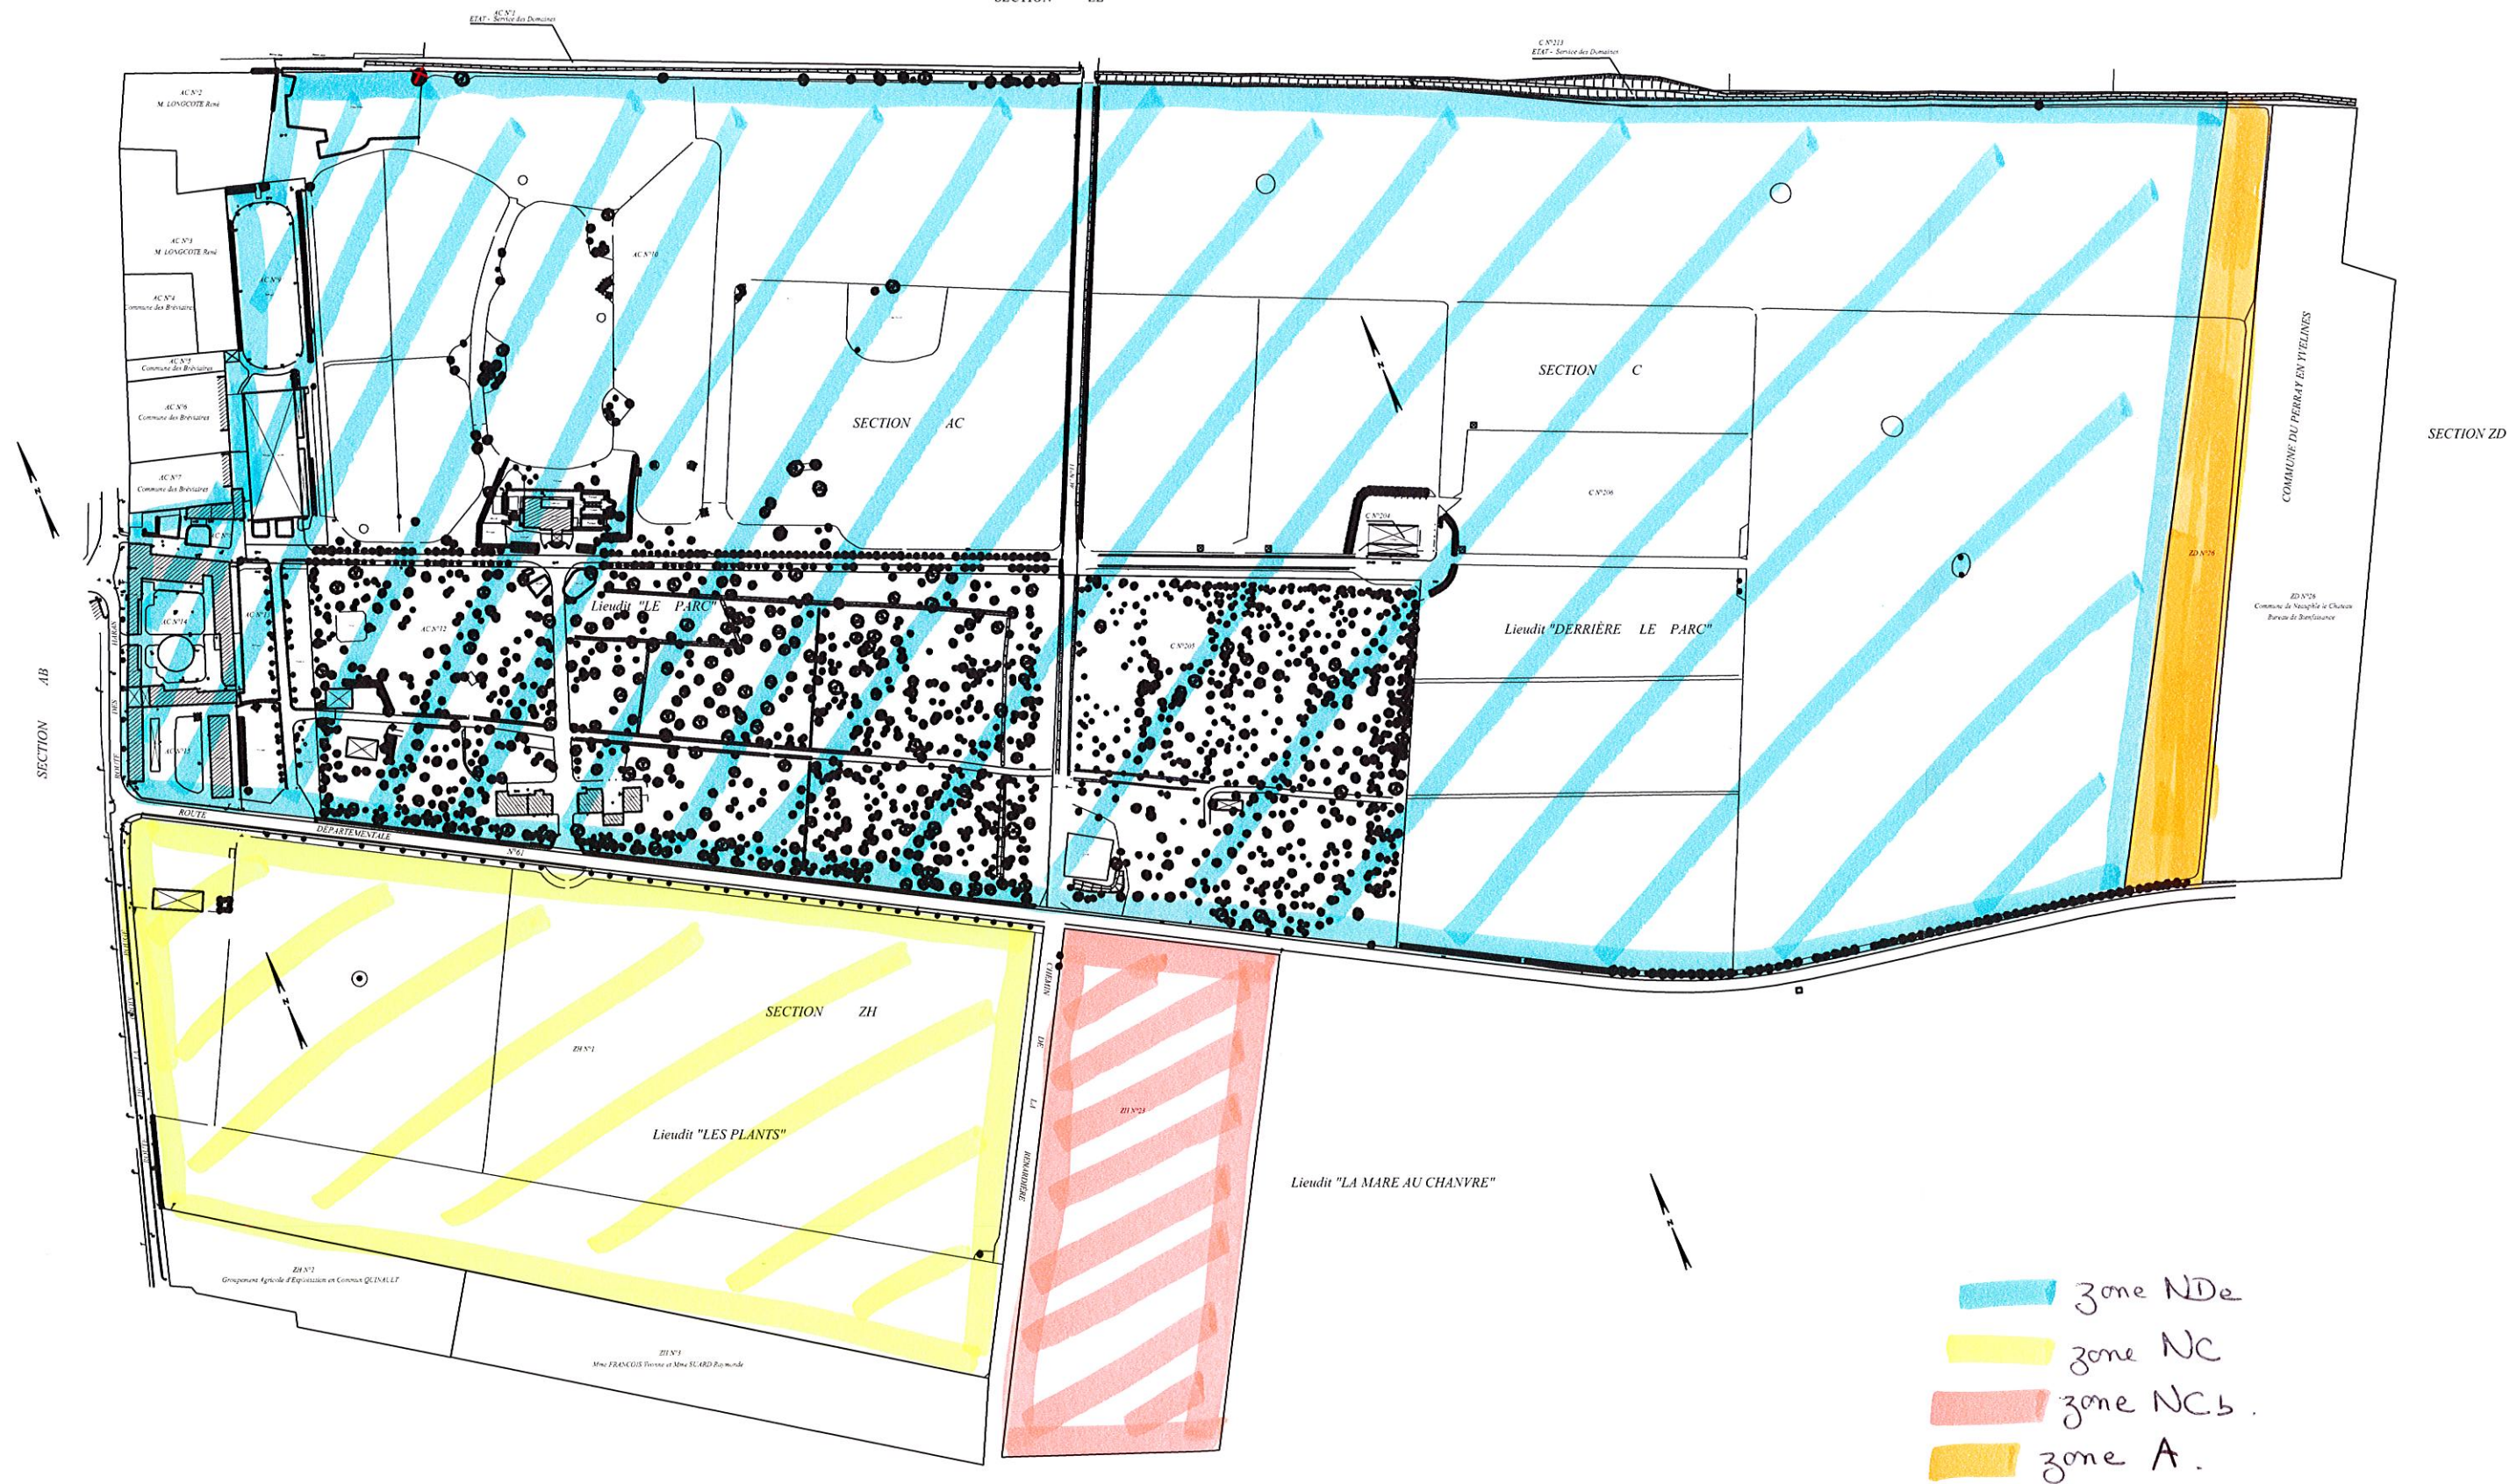

SECTION ZE

- zone NDe
- zone NC
- zone NC.b.
- zone A.

Site:	118	Ref: ---	GM	SEPT 2008
Aff:	---	HARAS DES BREVIAIRES		
Plan:	ETAT EXISTANT		Ech.: SANS	
PLAN TOPOGRAPHIQUE				