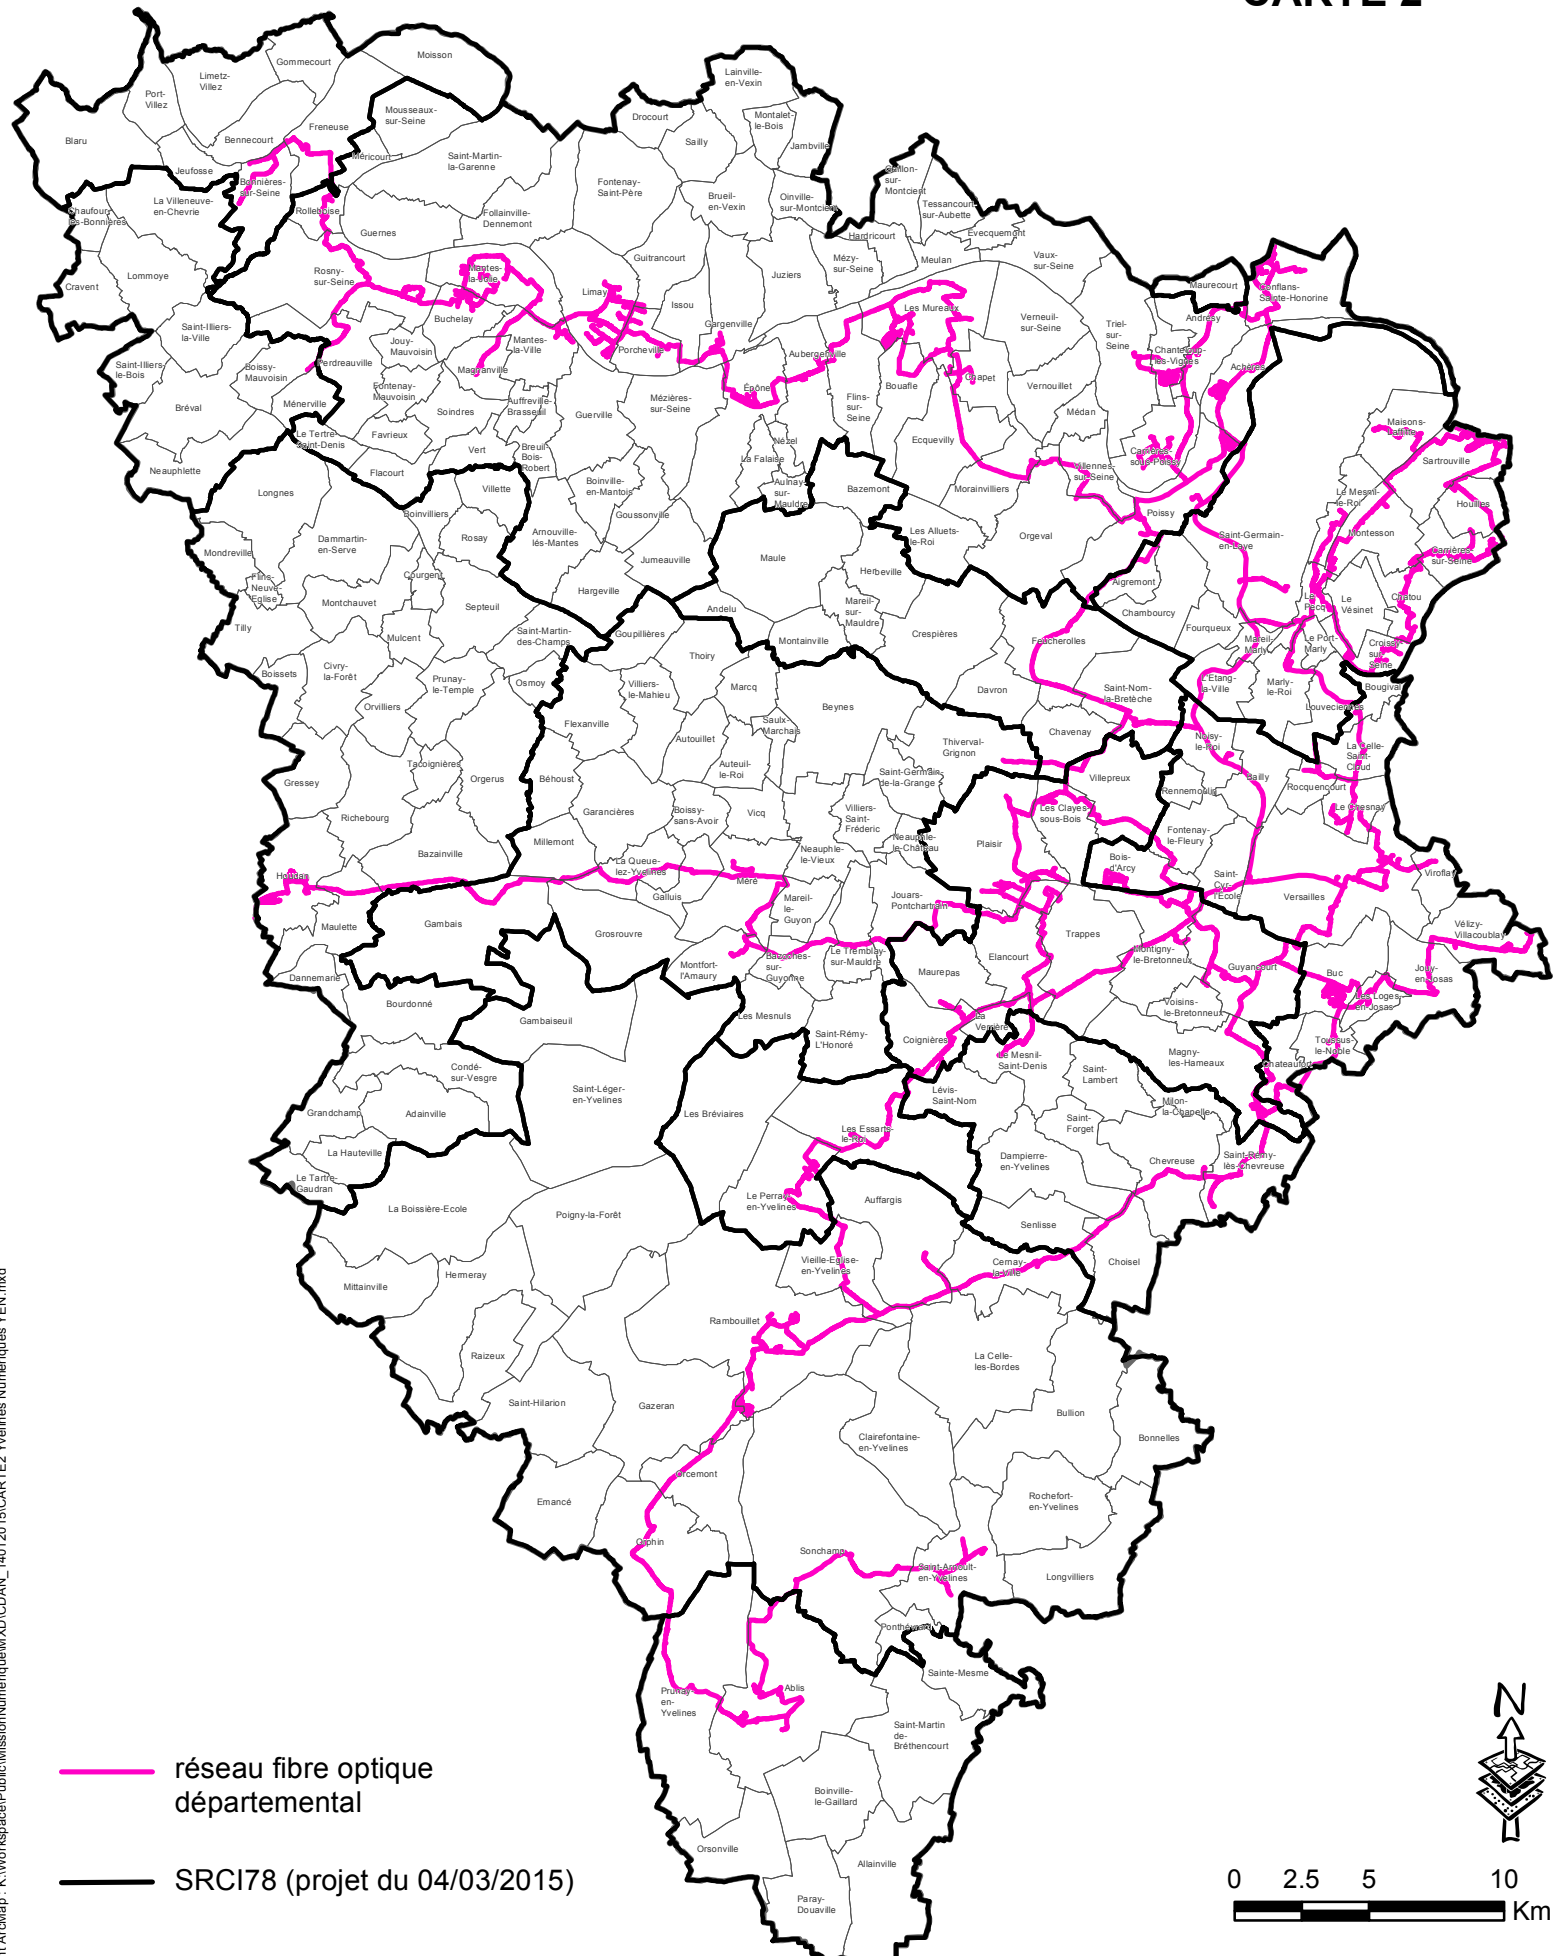

CARTE 2

Document ArcMap : K:\Workspace\Public\MissionNumerique\MapXDCAN_14012015\CARTE2 Yvelines Numériques YEN.mxd