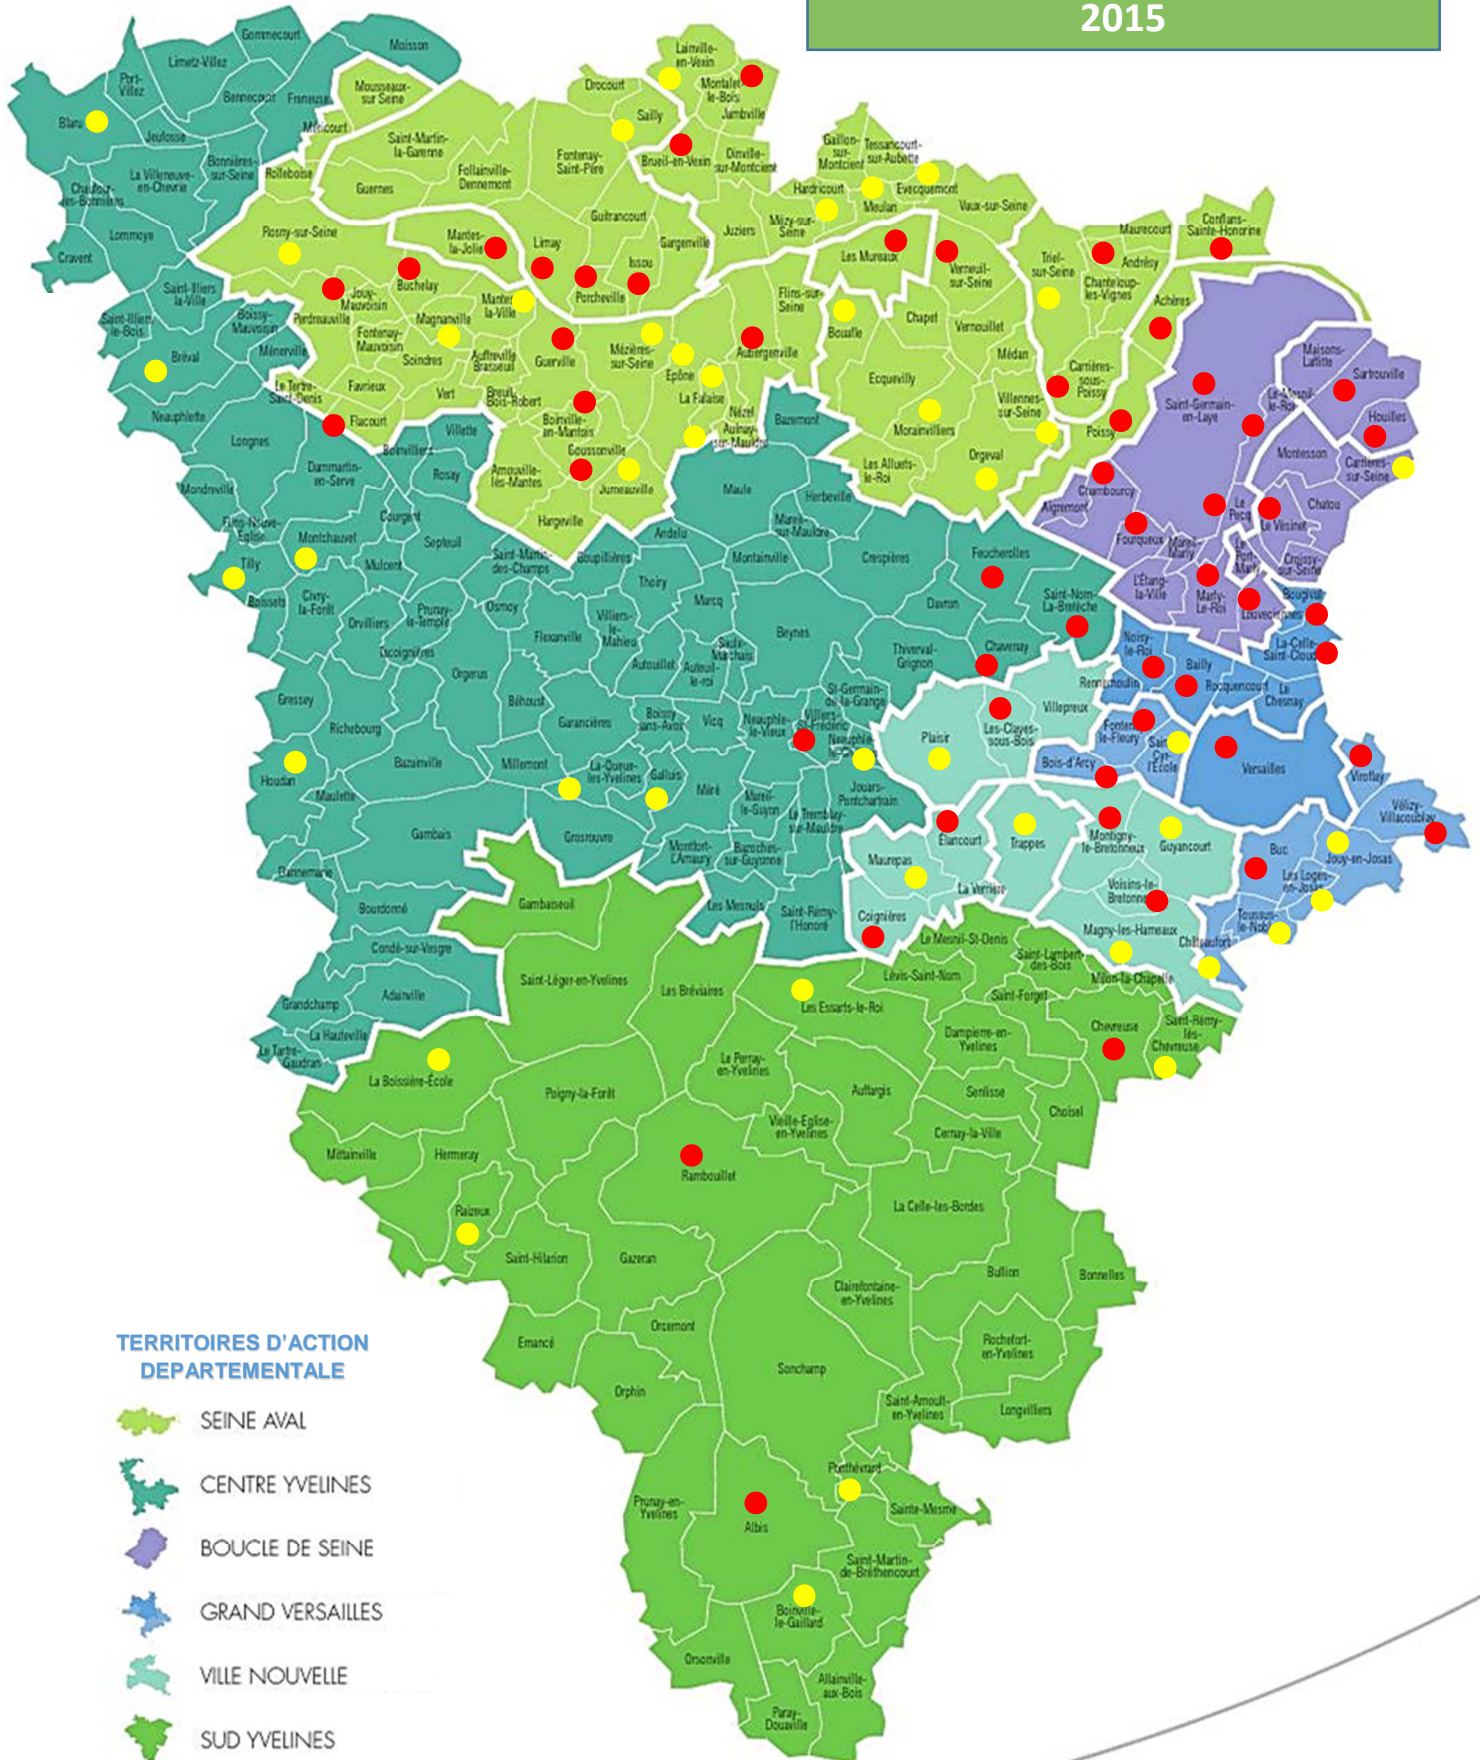

LA CARTE DU FLEURISSEMENT 2015

TERRITOIRES D'ACTION DEPARTEMENTALE

-  SEINE AVAL
-  CENTRE YVELINES
-  BOUCLE DE SEINE
-  GRAND VERSAILLES
-  VILLE NOUVELLE
-  SUD YVELINES

-  Communes labellisées Villes et Villages Fleuris - 1, 2, 3, 4 Fleurs
-  Participation au label Villes et Villages Fleuris - 1, 2, 3, 4, 5 pétales

Yvelines
Le Département