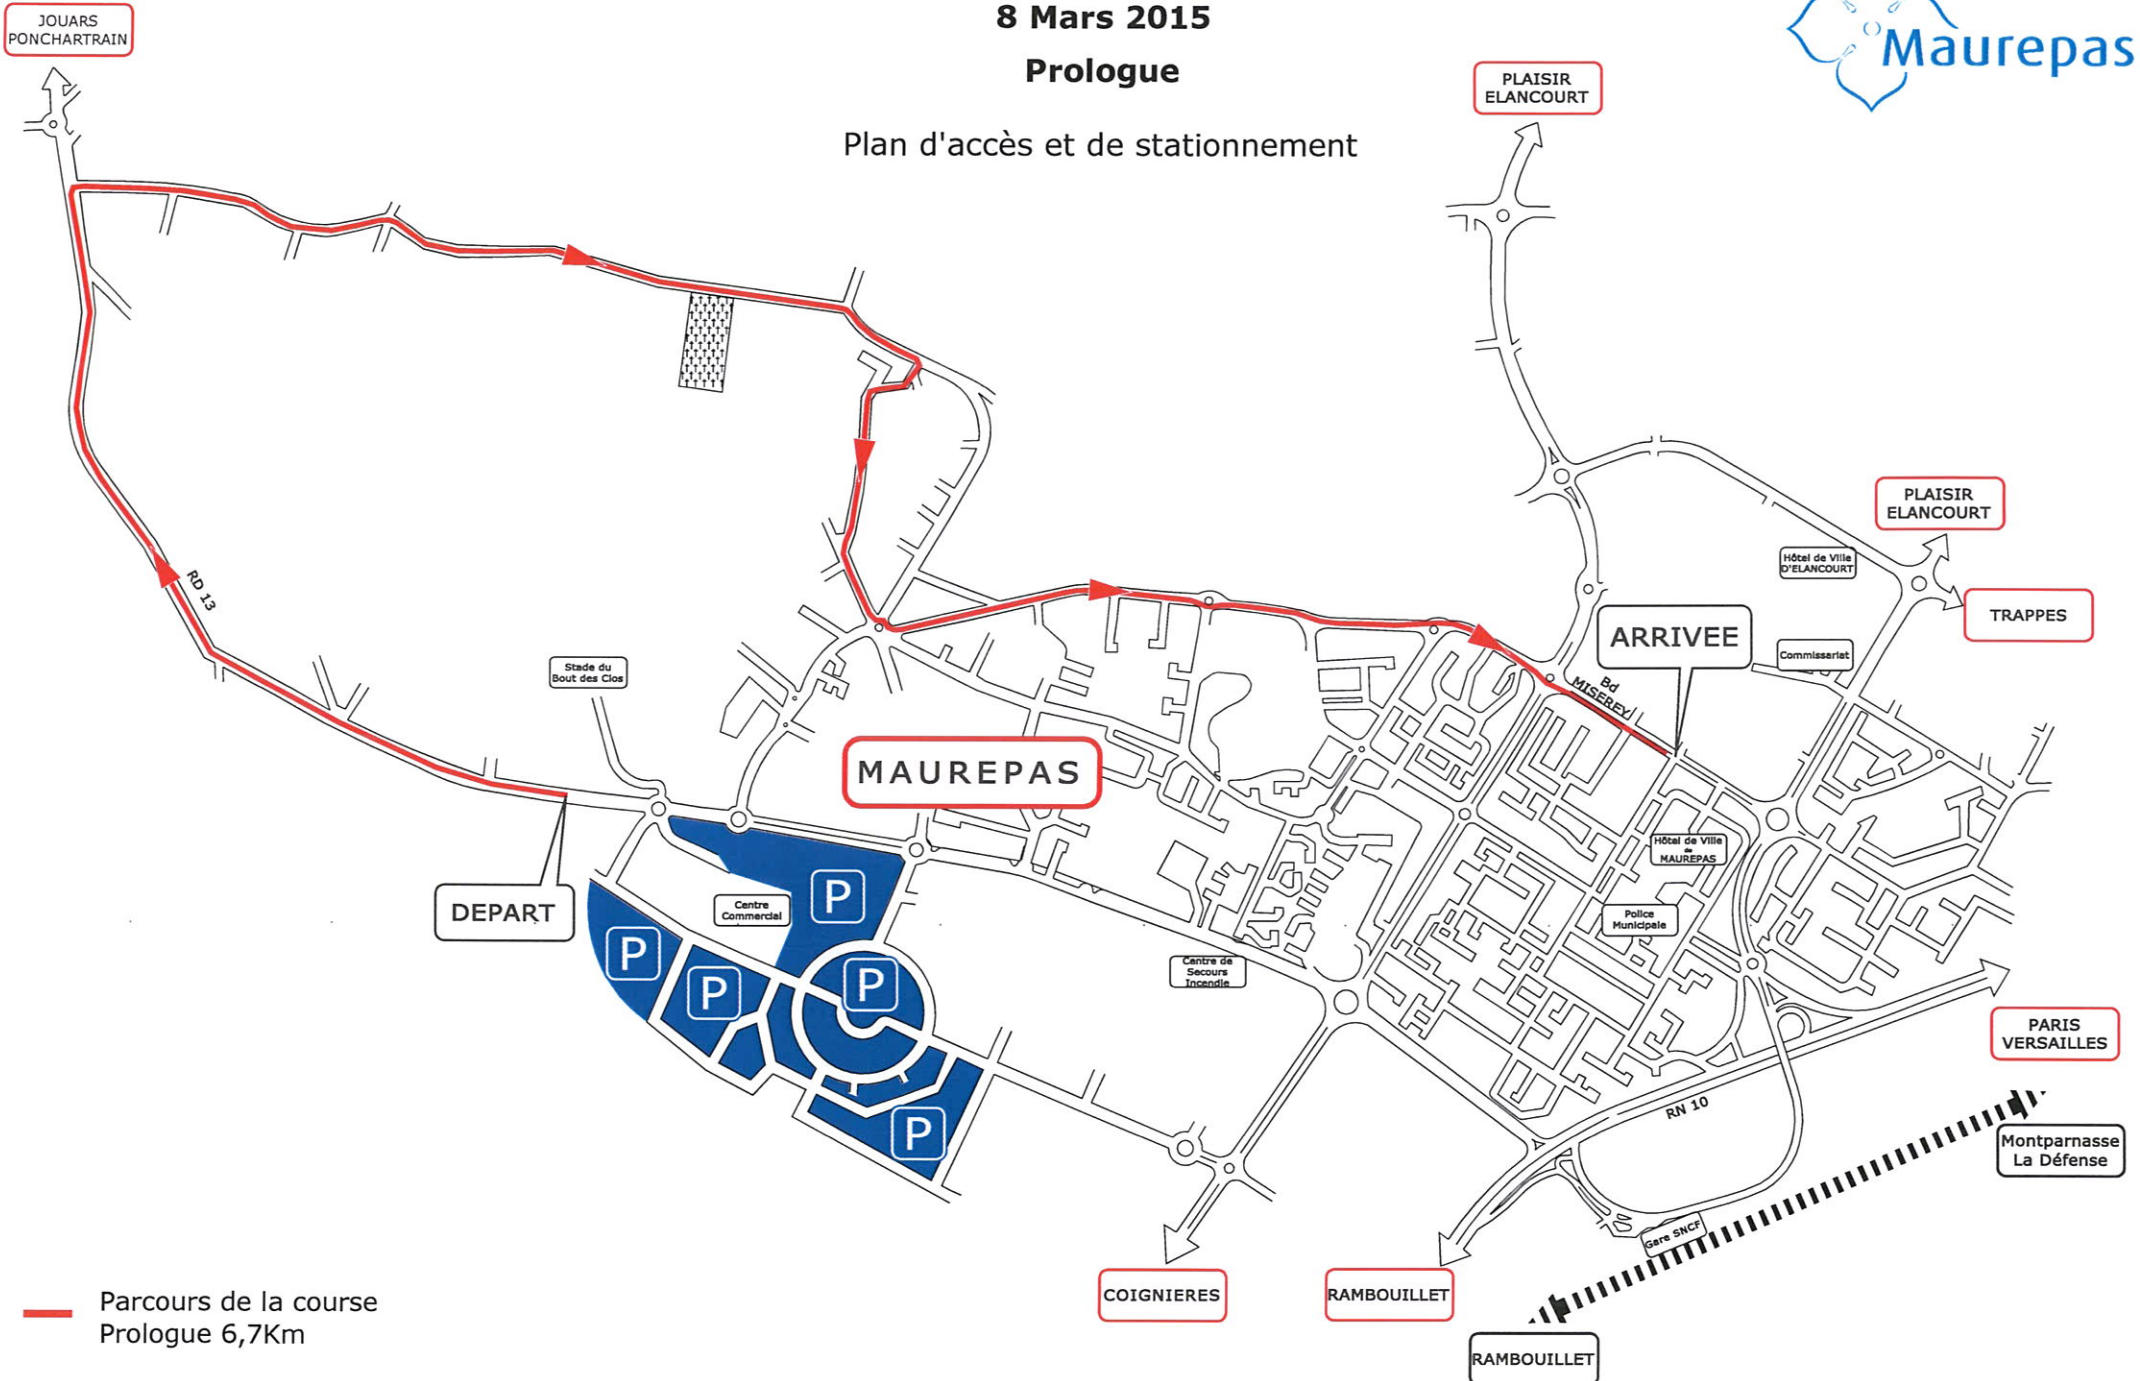

PARIS NICE

8 Mars 2015

Prologue

Plan d'accès et de stationnement

— Parcours de la course
Prologue 6,7Km