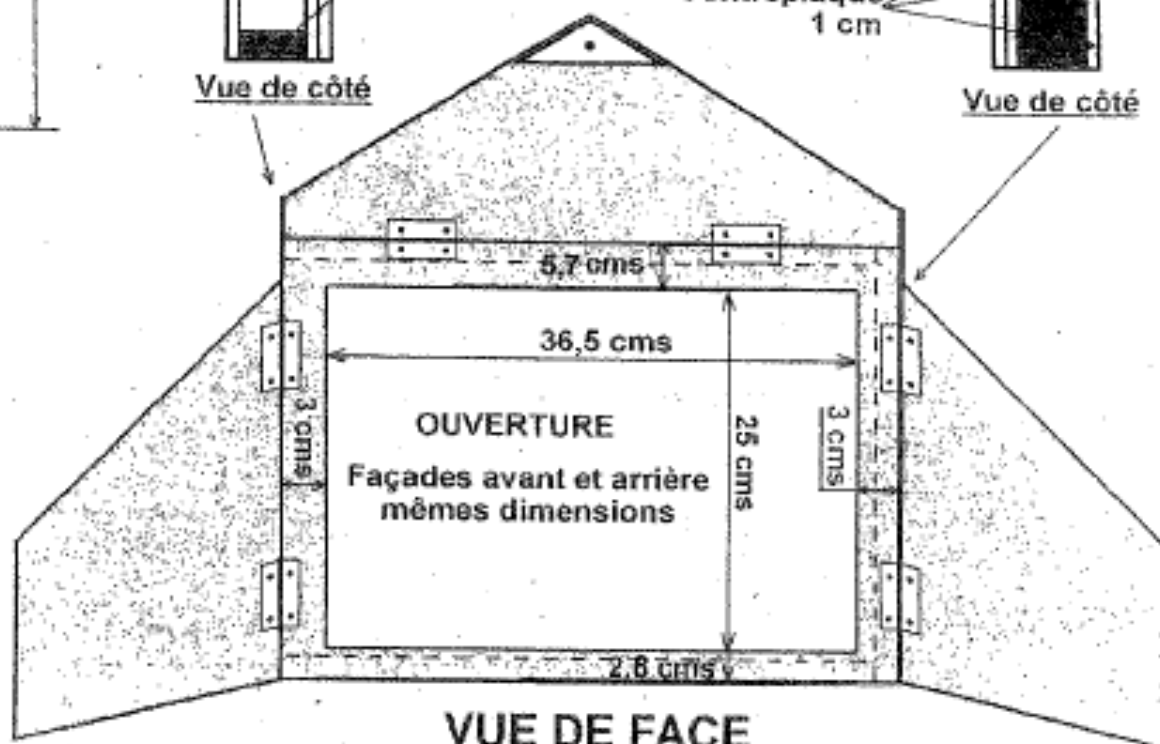

PLAN DE FABRICATION DU KAMISHIBAI

Cie POKKOWA-PAI

FACE AVANT

OUVERTURE

Vue de côté

Bois 5 X 2 cms
longueur 33,5 cms

En haut et en bas
Bois 5 X 2 cms
longueurs 40,5 cms

Vue de côté

Contreplaqué
1 cm

VUE DE FACE

SYSTEME DE FERMETURE

FOURNITURES

- 3 plaques de contreplaqué d'1 centimètre d'épaisseur dimensions 42,5 cms X 33,5 cms
- 1 baguette de 5 cms X 2cms longueur minimum 1,50 m.
- 6 petites charnières avec vis bois adaptées.