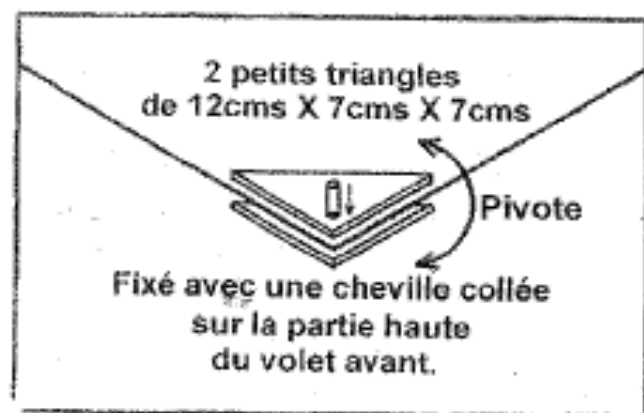

PLAN DE FABRICATION DU KAMISHIBAI

Cie POKKOWA-PAI

FACE AVANT

OUVERTURE

Vue de côté

Bois 5 X 2 cms
longueur 33,5 cms

En haut et en bas
Bois 5 X 2 cms
longueurs 40,5 cms

Vue de côté

Contreplaqué
1 cm

VUE DE FACE

SYSTEME DE FERMETURE

FOURNITURES

- 3 plaques de contreplaqué d'1 centimètre d'épaisseur dimensions 42,5 cms X 33,5 cms
- 1 baguette de 5 cms X 2cms longueur minimum 1,50 m.
- 6 petites charnières avec vis bois adaptées.