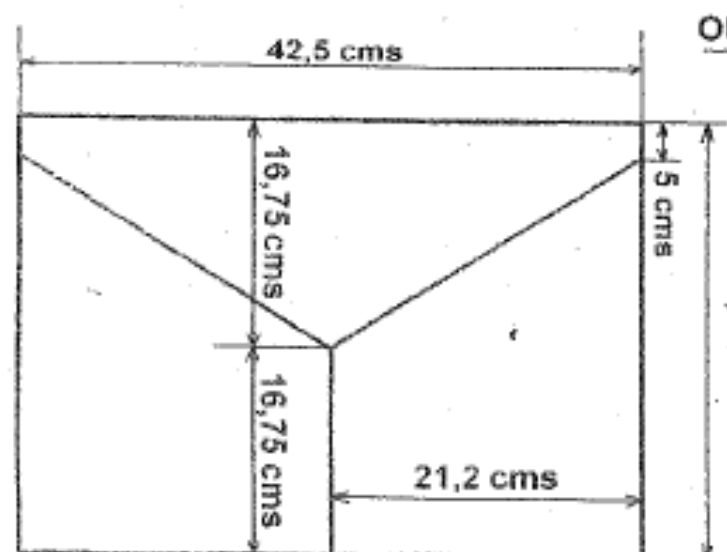

PLAN DE FABRICATION DU KAMISHIBAI

Cie POKKOWA-PAI

FACE AVANT

OUVERTURE

Vue de côté

Bois 5 X 2 cms
longueur 33,5 cms

En haut et en bas
Bois 5 X 2 cms
longueurs 40,5 cms

Vue de côté

Contreplaqué
1 cm

VUE DE FACE

SYSTEME DE FERMETURE

FOURNITURES

- 3 plaques de contreplaqué d'1 centimètre d'épaisseur dimensions 42,5 cms X 33,5 cms
- 1 baguette de 5 cms X 2cms longueur minimum 1,50 m.
- 6 petites charnières avec vis bois adaptées.