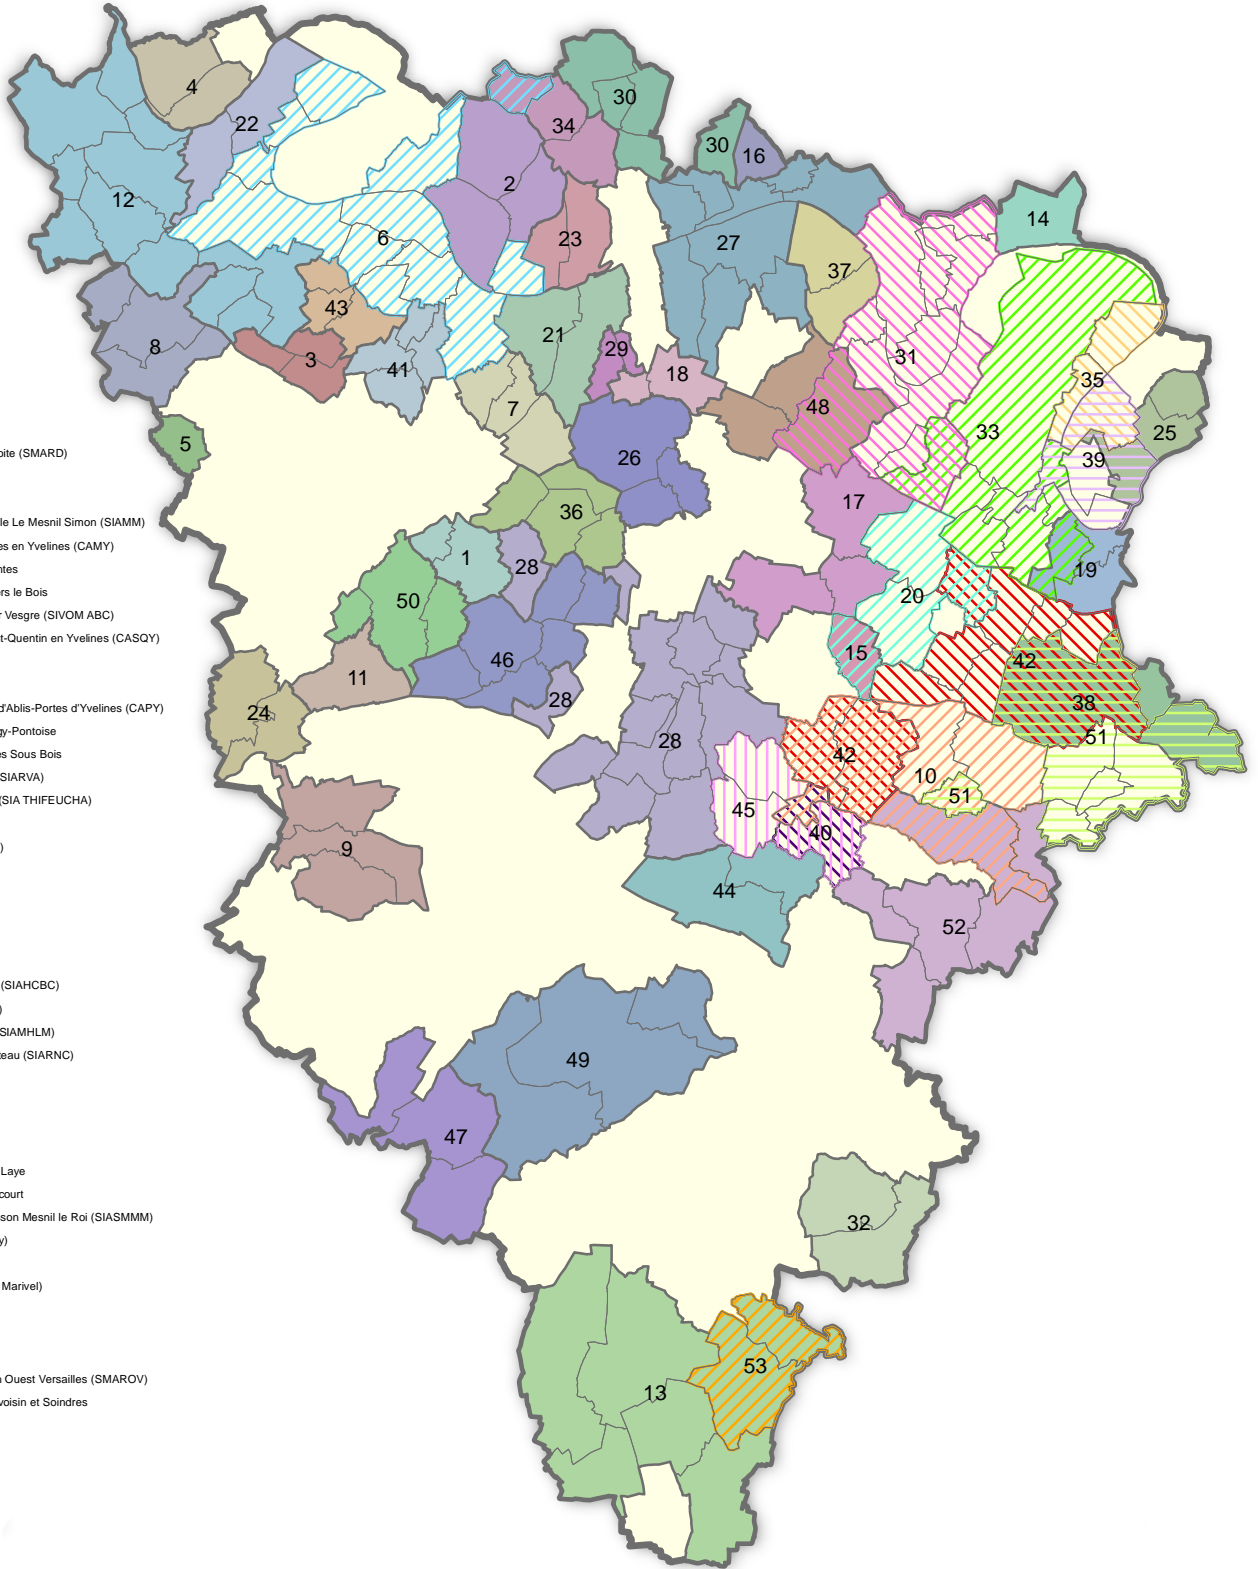

Communes adhérant à des structures intercommunales pour l'assainissement collectif

sources SATESA, Mars 2010

- 1, SIA Flexanville Osmoy (SIAFO)
- 2, S Mixte d'Assainissement de la Rive Droite (SMARD)
- 3, SIA Pont Bât Cheval
- 4, SIA Limetz-Villeze Bennecourt
- 5, SI de Traitement des eaux de Mondreville Le Mesnil Simon (SIAMM)
- 6, Communauté d'Agglomération de Mantes en Yvelines (CAMY)
- 7, SIVOM de la région d'Amouville les Mantes
- 8, SIVOM de Bréval Neauphlette Saint Illiers le Bois
- 9, SIVOM Adainville Bourdonné Conde sur Vesgre (SIVOM ABC)
- 10, Communauté d'Agglomération de Saint-Quentin en Yvelines (CASOY)
- 11, SIVOM de Houdan
- 12, SIVOM de Lommoye
- 13, Communauté de Communes Contrée d'Abliis-Portes d'Yvelines (CAPY)
- 14, Communauté d'Agglomération de Cergy-Pontoise
- 15, SIEA de la Région de Plaisir Les Clayes Sous Bois
- 16, SIA Rationnel de la Vallée de l'Aubette (SIARVA)
- 17, SIA Thiverval Feucherolles Chavenay (SIA THIFEUCHA)
- 18, SIA Bazemont Aulnay sur Mauldre
- 19, SIA de la Région de Bougival (SMARB)
- 20, SIA du Val de Gally Ouest
- 21, SIA d'Epone Mézières (SIAEM)
- 22, SIA Bonnières Frenouse (SIABF)
- 23, SIA Gargenville Issou
- 24, SIA Houdan Maullette (SIAHM)
- 25, SIA Houilles Carrières Bezons Chatou (SIAHCBC)
- 26, SIA de la Vallée de la Mauldre (SIAVM)
- 27, SIA Meulan Hardricourt Les Mureaux (SIAMHLM)
- 28, SIA de la Région de Neauphle Le Château (SIARNC)
- 29, SIA Nézé La Falaise (SIANF)
- 30, SIA de la Région de la Montcient
- 31, SIA de la Région de l'Hautill (SIARH)
- 32, SIA de Rochefort Longvilliers
- 33, SIA de la Région de Saint Germain en Laye
- 34, SIA Sailly Breuil en Vexin Aincourt Drocourt
- 35, SIA Sartrouville Maison Laffitte Montesson Mesnil le Roi (SIASMMM)
- 36, SIA de la région de Thoiry (SIAR Thoiry)
- 37, SIAE Verneuil Vernouillet (SIAEVV)
- 38, SIA de la Vallée du Rû de Marivel (SIA Marivel)
- 39, SIA de la Boucle de Seine (SIABS)
- 40, SIA Le Mesnil Saint Denis La Verrière
- 41, SIA de la Vallée de la Vaucouleurs
- 42, S Mixte d'Assainissement de la Région Ouest Versailles (SMAROV)
- 43, SIA de Jouy-Mauvoisin Fontenay-Mauvoisin et Soindres
- 44, SIA des Sources de l'Yvette (SIASY)
- 45, SIA de la Courance (SIAC)
- 46, SIA du Breuil (SIAB)
- 47, SIA de la Région d'Epéron (SIARE)
- 48, SIA de la Région d'Orgeval (SARO)
- 49, SI de la Région de Rambouillet (SIRR)
- 50, SIA de la Région d'Orgerus
- 51, SIA de la Vallée de la Bièvre (SIAVB)
- 52, SI pour l'Aménagement Hydraulique de la Vallée de l'Yvette (SIAHVY)
- 53, SI Vallée Supérieure de l'Orge (SIVSO)