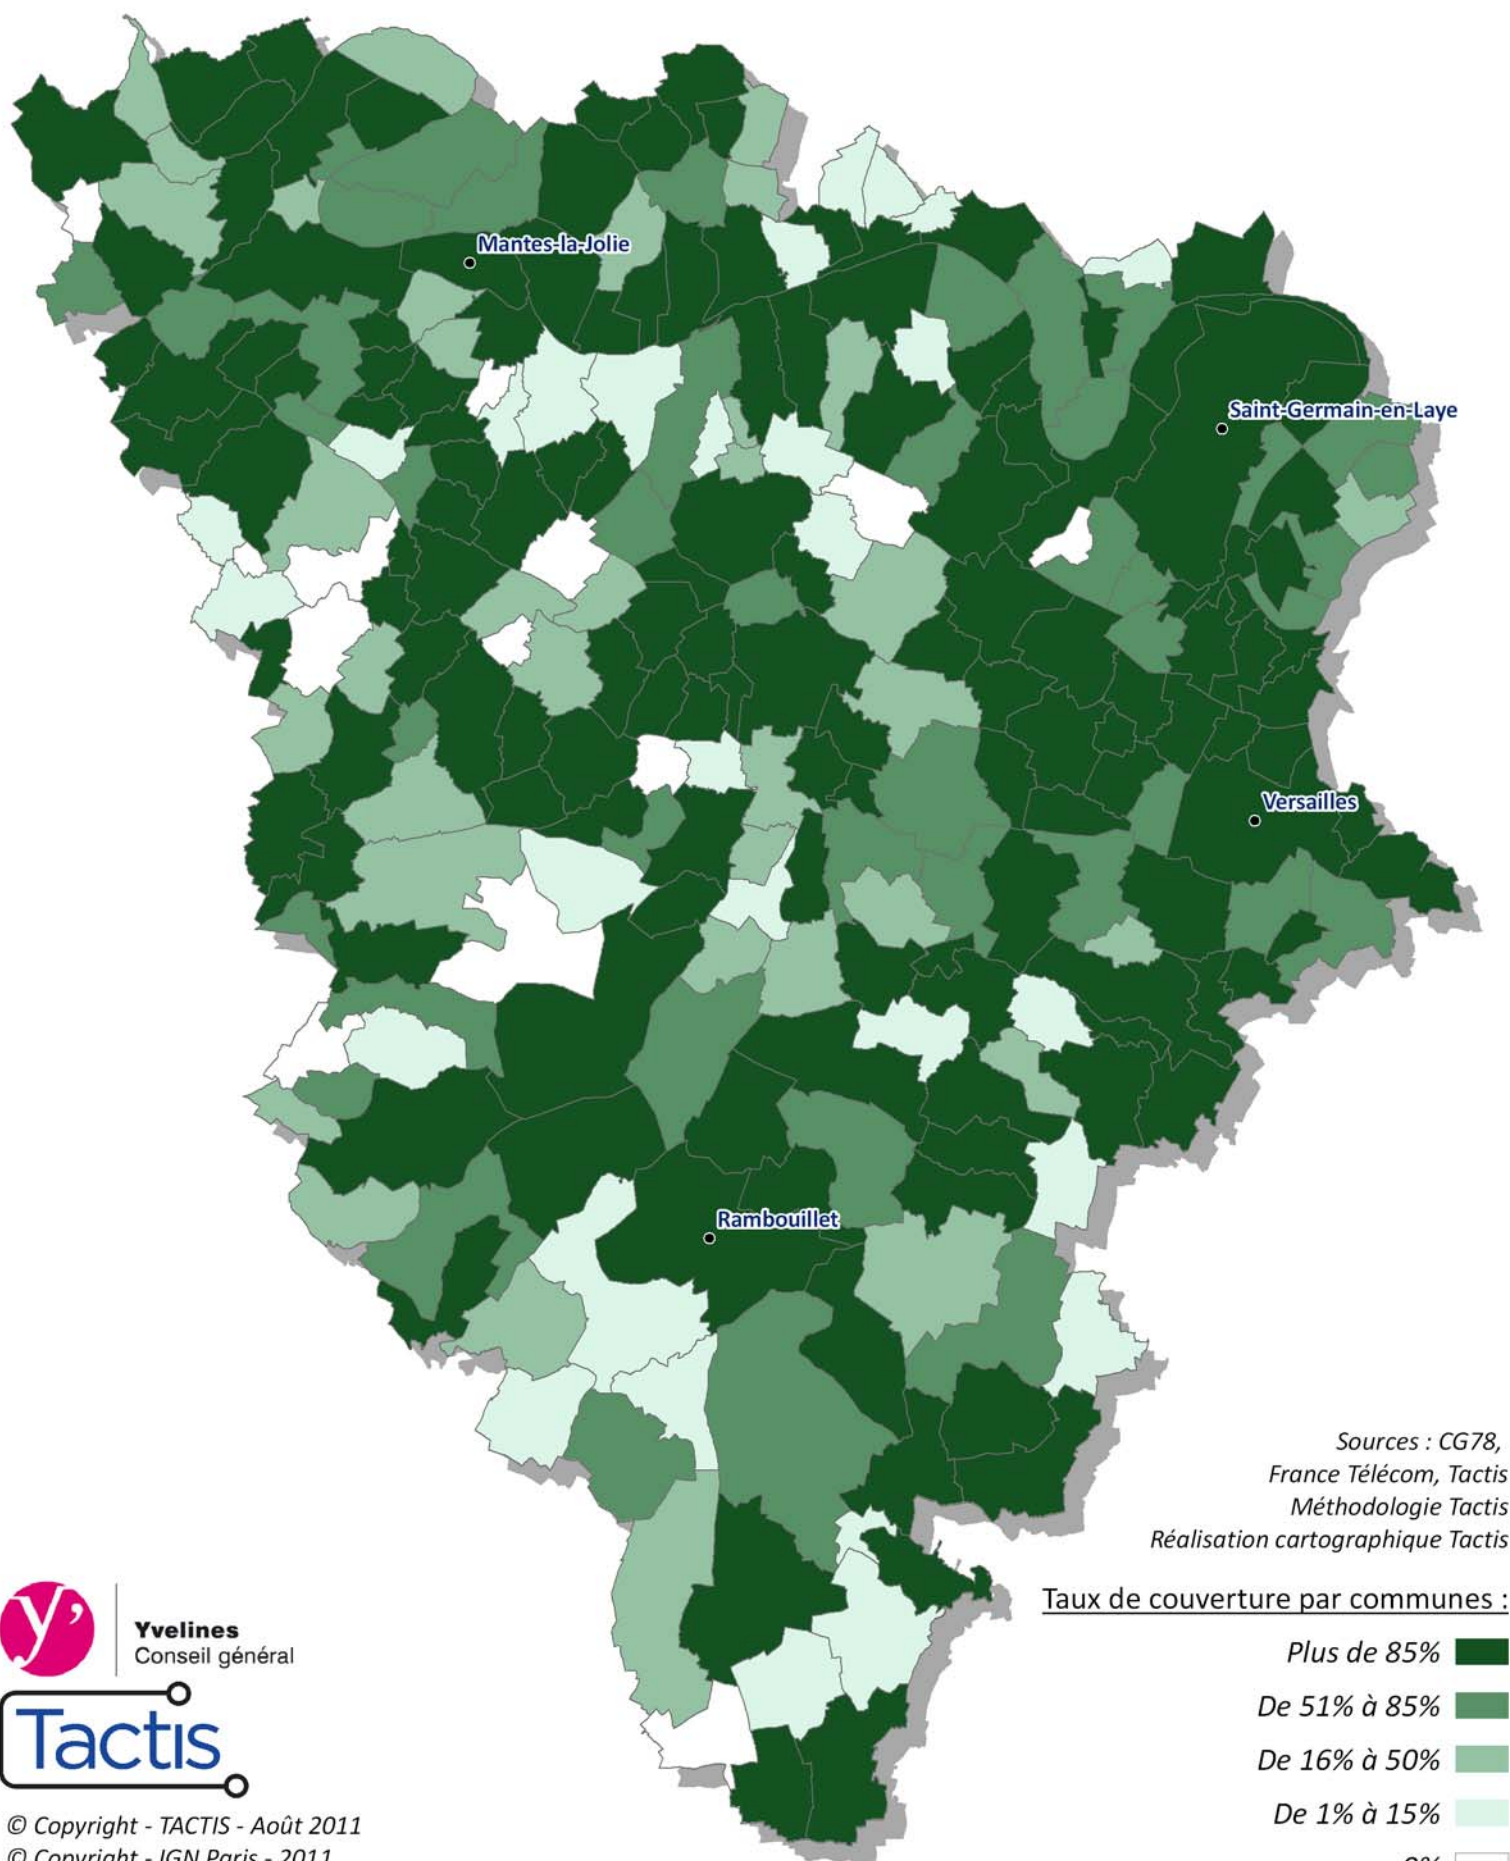

Couverture actuelle de l'offre Triple Play

Département des Yvelines

Sources : CG78,
France Télécom, Tactis
Méthodologie Tactis
Réalisation cartographique Tactis

Taux de couverture par communes :

- Plus de 85%
- De 51% à 85%
- De 16% à 50%
- De 1% à 15%

Limites des communes

© Copyright - TACTIS - Août 2011

© Copyright - IGN Paris - 2011