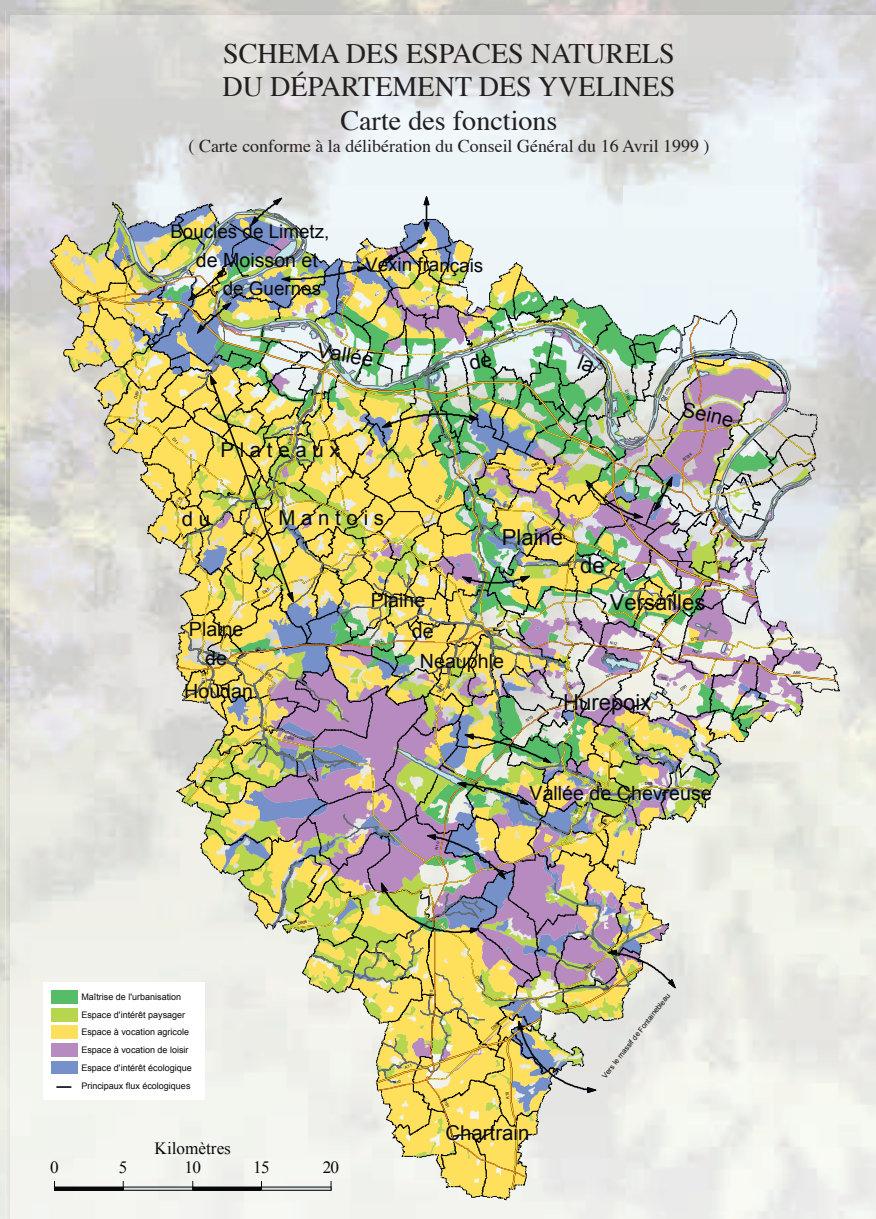

Fleurissement & environnement, deux atouts pour les Yvelines

Le Conseil général œuvre pour la qualité du cadre de vie et l'attractivité du département des Yvelines, en particulier dans l'aménagement du territoire et la préservation de l'environnement. Or, le fleurissement des villes et villages fleuris participe de la mise en œuvre de ces orientations déclinées dans la politique départementale de l'environnement. Il contribue notamment à l'équilibre entre espaces naturels et espaces artificialisés. Il permet un dialogue entre ville, campagne et nature.

Écrin végétal, le fleurissement valorise ici un site touristique, et agrémente là un espace de loisirs. Il permet également de délimiter une urbanisation, protéger la biodiversité, réguler le cycle de l'eau et égayer le paysage. A plus grande échelle, pour les Yvelines, ces actions de valorisation sont identifiées dans le Schéma départemental des espaces naturels (SDEN) élaboré par le Conseil Général.

Le concours des villes et villages fleuris étant l'occasion de reconnaître la contribution du fleurissement communal aux équilibres de notre département, le Conseil général vous donne donc rendez-vous pour le concours 2011 sur le thème « **Routes et chemins fleuris : promenades au quotidien** ».